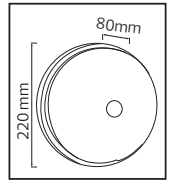

Made in **Türkiye**

BOLKAR

YENİ ÜRÜN

Model	Kod	Watt	Fiyat	Koli İçi	Lümen	Renk	Işık Rengi
BOLKAR-20	071-014-0020-0003	20 W	738,00 TL	20	2400 lm	BEYAZ	6400K
BOLKAR-20	071-014-0020-0103	20 W	738,00 TL	20	2400 lm	SİYAH	6400K

47,0x40,5x47,5

700

PLASTİK

SENSÖRLÜ

VESPER

Model	Kod	Watt	Fiyat	Koli İçi	Lümen	Renk	Işık Rengi
VESPER-15	071-013-0015-0002	15 W	52,60 $	10	1500 lm	BEYAZ	4200K

57,0x22,5x23,0

525

PLASTİK

SENSÖRLÜ