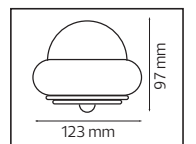

FORZA

YENİ ÜRÜN

Model	Kod	Watt	Fiyat	Koli İçi	Lümen	Renk	Işık Rengi
FORZA-10	076-097-0010-0104	10 W	12,10 $	50	700 lm	SİYAH	3000K