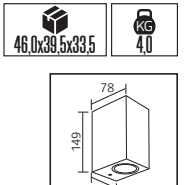

SALKIM

Model	Kod	Watt	Fiyat	Koli İçi	Lümen	Renk	Işık Rengi
SALKIM	076-008-0006-0102	6 W	42,00 $	16	380 lm	SİYAH	4200K

METAL

SELVİ

Model	Kod	Watt	Fiyat	Koli İçi	Lümen	Renk	Işık Rengi
SELVİ	076-007-0006-0102	6 W	36,67 $	24	380 lm	SİYAH	4200K

METAL

MAMBA

Model	Kod	Watt	Fiyat	Koli İçi	Renk
MAMBA	076-066-0001-0100	Max. 2x35W	13,70 $	50	SİYAH

PLASTİK

MAMBA-SQ

Model	Kod	Watt	Fiyat	Koli İçi	Renk
MAMBA-SQ	076-067-0001-0100	Max. 2x35W	13,75 $	50	SİYAH

PLASTİK

WINDSOR

Model	Kod	Watt	Fiyat	Koli İçi	Lümen	Renk	Işık Rengi
WINDSOR-6	076-051-0006-0104	6 W	11,50 $	50	420 lm	SİYAH	3000K

PLASTİK