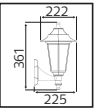

Made in **Türkiye**

BEGONYA-1

Model	Kod	Watt	Fiyat	Koli İçi	Renk
BEGONYA-1	400-010-116	Max. 40W	459,60 TL	12	SIYAH
BEGONYA-1	400-020-116	Max. 40W	459,60 TL	12	BEYAZ

PLASTİK

BEGONYA-2

Model	Kod	Watt	Fiyat	Koli İçi	Renk
BEGONYA-2	400-010-117	Max. 40W	459,60 TL	12	SIYAH
BEGONYA-2	400-020-117	Max. 40W	459,60 TL	12	BEYAZ

PLASTİK