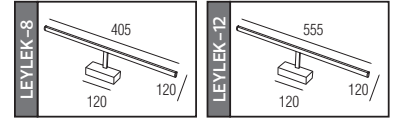

KANARYA SERİSİ

Model	Kod	Watt	Fiyat	Koli İçi	Lümen	Renk	Işık Rengi
KANARYA-8	040-012-0008-1102	8 W	35,75 $	20	720 lm	KROM	4200K
KANARYA-8	040-012-0008-0102	8 W	33,90 $	20	720 lm	SİYAH	4200K
KANARYA-12	040-012-0012-1102	12 W	38,90 $	20	1200 lm	KROM	4200K
KANARYA-12	040-012-0012-0102	12 W	37,20 $	20	1200 lm	SİYAH	4200K

44,0x56,0x31,5	7,0
44,0x56,0x31,5	7,0
56,0x56,0x31,5	8,5
56,0x56,0x31,5	8,5