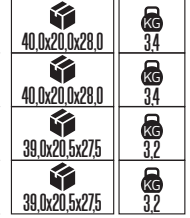

FILAMENT FLAME

Model	Kod	Watt	Fiyat	Koli İçi	Lümen	Işık Rengi
FILAMENT FLAME-4	001-014-0004-0004	4 W	2,40$	100	450 lm	3000K
FILAMENT FLAME-4	001-014-0004-0003	4 W	2,40$	100	450 lm	6400K
FILAMENT FLAME-6	001-014-0006-0004	6 W	2,46$	100	700 lm	3000K
FILAMENT FLAME-6	001-014-0006-0003	6 W	2,46$	100	700 lm	6400K