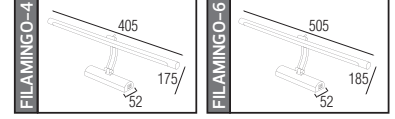

41,0x59,0x41,0	10,0
60,0x59,0x48,0	11,9