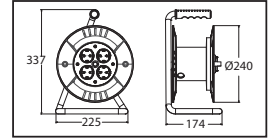

SPIN 2 (KABLOLU)

YENİ ÜRÜN

Model	Kod	Fiyat	Koli İçi	Renk
15 MT	310-015-501	1.955 TL	1	SİYAH
25 MT	310-025-501	2.486 TL	1	SİYAH