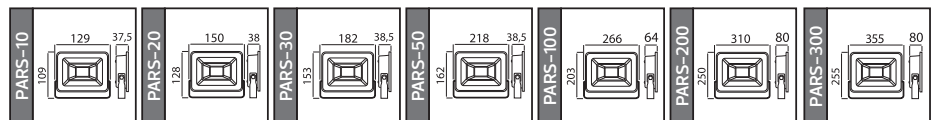

Model	Kod	Watt	Fiyat	Koli İçi	Lümen	Renk	Işık Rengi	Boyut (mm)	Ağırlık (kg)
PARS-10	068-008-0010-0101	10 W	8,40 $	100	1100 lm	SİYAH	2700K	78.0x23.0x18.8	11.0
PARS-10	068-008-0010-0103	10 W	8,40 $	100	1100 lm	SİYAH	6400K	78.0x23.0x18.8	11.0
PARS-10	068-008-0010-0113	10 W	9,00 $	100	1100 lm	SİYAH	YEŞİL	78.0x23.0x18.8	11.0
PARS-20	068-008-0020-0101	20 W	9,50 $	100	2200 lm	SİYAH	2700K	73.5x28.6x23.5	17.1
PARS-20	068-008-0020-0103	20 W	9,50 $	100	2200 lm	SİYAH	6400K	73.5x28.6x23.5	17.1
PARS-20	068-008-0020-0113	20 W	10,20 $	100	2200 lm	SİYAH	YEŞİL	73.5x28.6x23.5	17.1
PARS-30	068-008-0030-0101	30 W	10,75 $	50	3310 lm	SİYAH	2700K	61.5x31.0x18.0	12.0
PARS-30	068-008-0030-0103	30 W	10,75 $	50	3310 lm	SİYAH	6400K	61.5x31.0x18.0	12.0
PARS-30	068-008-0030-0113	30 W	11,50 $	50	3310 lm	SİYAH	YEŞİL	61.5x31.0x18.0	12.0
PARS-50	068-008-0050-0101	50 W	12,50 $	30	5650 lm	SİYAH	2700K	52.5x22.0x30.0	10.5
PARS-50	068-008-0050-0103	50 W	12,50 $	30	5650 lm	SİYAH	6400K	52.5x22.0x30.0	10.5
PARS-50	068-008-0050-0113	50 W	13,45 $	30	5650 lm	SİYAH	YEŞİL	52.5x22.0x30.0	10.5
PARS-100	068-008-0100-0101	100 W	23,10 $	12	11550 lm	SİYAH	2700K	45.5x27.5x18.5	7.8
PARS-100	068-008-0100-0103	100 W	23,10 $	12	11550 lm	SİYAH	6400K	45.5x27.5x18.5	7.8
PARS-100	068-008-0100-0113	100 W	24,70 $	12	11550 lm	SİYAH	YEŞİL	45.5x27.5x18.5	7.8
PARS-200	068-008-0200-0101	200 W	47,50 $	8	23250 lm	SİYAH	2700K	38.0x34.0x25.4	11.2
PARS-200	068-008-0200-0103	200 W	47,50 $	8	23250 lm	SİYAH	6400K	38.0x34.0x25.4	11.2
PARS-200	068-008-0200-0113	200 W	50,65 $	8	23250 lm	SİYAH	YEŞİL	38.0x34.0x25.4	11.2
PARS-300	068-008-0300-0103	300 W	76,00 $	8	34910 lm	SİYAH	6400K	40.5x37.5x28.7	14.4