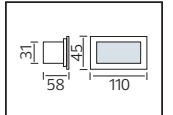

PERA

Model	Kod	Watt	Fiyat	Koli İçi	Lümen	Renk	Işık Rengi
PERA	079-023-0002-1203	1.2 W	14,35 $	40	72 lm	MAT KROM	6400K