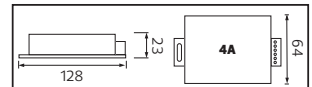

FAIRY SERİSİ		5 MT		YENİ ÜRÜN		
Model	Kod	Fiyat	Watt	Koli İçi	ÇİP Ölçüsü	Renk
FAIRY-10	080-002-0010-0015	13,20 \$	2W	60	28x35	AMBER
FAIRY-10	080-002-0010-0005	13,20 \$	2W	60	28x35	7000K
FAIRY-20	080-002-0020-0015	20,95 \$	2W	60	28x35	AMBER
FAIRY-20	080-002-0020-0005	20,95 \$	2W	60	28x35	7000K