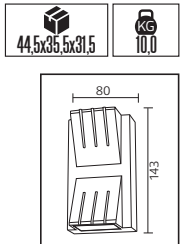

SALKIM

Model	Kod	Watt	Fiyat	Koli İçi	Lümen	Renk	Işık Rengi
SALKIM	076-008-0006-0102	6 W	42,00 $	16	380 lm	SİYAH	4200K

METAL

SELVİ

Model	Kod	Watt	Fiyat	Koli İçi	Lümen	Renk	Işık Rengi
SELVİ	076-007-0006-0102	6 W	36,67 $	24	380 lm	SİYAH	4200K

METAL

MAMBA

Model	Kod	Watt	Fiyat	Koli İçi	Renk
MAMBA	076-066-0001-0100	Max. 2x35W	13,70 $	50	SİYAH

PLASTİK

MAMBA-SQ

Model	Kod	Watt	Fiyat	Koli İçi	Renk
MAMBA-SQ	076-067-0001-0100	Max. 2x35W	13,75 $	50	SİYAH

PLASTİK

WINDSOR

Model	Kod	Watt	Fiyat	Koli İçi	Lümen	Renk	Işık Rengi
WINDSOR-6	076-051-0006-0104	6 W	11,50 $	50	420 lm	SİYAH	3000K

PLASTİK