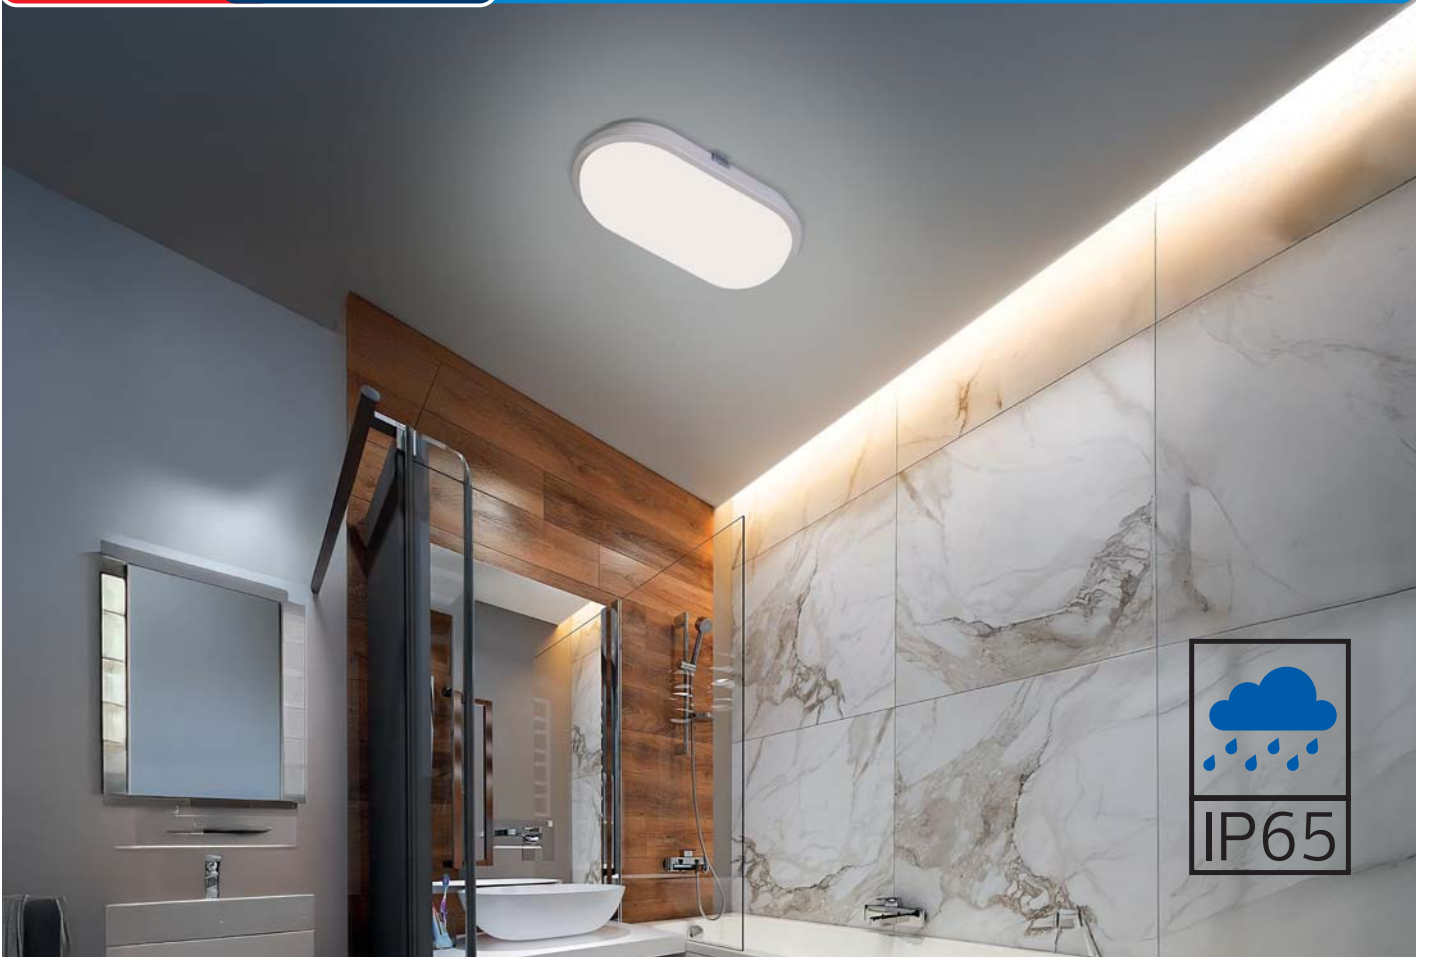

PLASTİK

IP65

AYDOS 15

Model	Kod	Watt	Fiyat	Koli İçi	Lümen	Renk	Işık Rengi
AYDOS 15	400-001-125	15 W	301,00 TL	30	1500 lm	BEYAZ	4200K
AYDOS 15	400-011-125	15 W	301,00 TL	30	1500 lm	SİYAH	4200K
AYDOS 15	400-002-125	15 W	301,00 TL	30	1500 lm	BEYAZ	6400K
AYDOS 15	400-012-125	15 W	301,00 TL	30	1500 lm	SİYAH	6400K