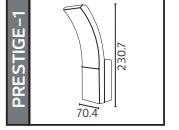

METAL

PRESTIGE-1

Model	Kod	Watt	Fiyat	Koli İçi	Lümen	Renk	Işık Rengi
PRESTIGE-1	076-053-0001-0102	12 W	77,50 \$	10	1250 lm	SİYAH	4200K

METAL

PRESTIGE SERİSİ

Model	Kod	Watt	Fiyat	Koli İçi	Lümen	Renk	Işık Rengi
PRESTIGE-2	076-053-0002-0102	12 W	95,60 \$	10	1250 lm	SİYAH	4200K
PRESTIGE-3	076-053-0003-0102	12 W	127,50 \$	10	1250 lm	SİYAH	4200K
PRESTIGE-4	076-053-0004-0102	12 W	170,10 \$	10	1250 lm	SİYAH	4200K