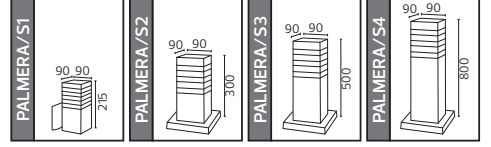

PALMERA/S SERİSİ

Model	Kod	Watt	Fiyat	Koli İçi	Renk
PALMERA/S1	075-017-0001-0100	Max. 60W	61,00 $	10	SİYAH
PALMERA/S2	075-017-0002-0100	Max. 60W	74,00 $	10	SİYAH
PALMERA/S3	075-017-0003-0100	Max. 60W	101,00 $	10	SİYAH
PALMERA/S4	075-017-0004-0100	Max. 60W	142,00 $	6	SİYAH

METAL

PALMERA SERİSİ

Model	Kod	Watt	Fiyat	Koli İçi	Renk
PALMERA-1	075-018-0001-0100	Max. 60W	58,65 $	10	SİYAH
PALMERA-2	075-018-0002-0100	Max. 60W	59,65 $	10	SİYAH
PALMERA-3	075-018-0003-0100	Max. 60W	85,80 $	10	SİYAH
PALMERA-4	075-018-0004-0100	Max. 60W	130,80 $	6	SİYAH

METAL