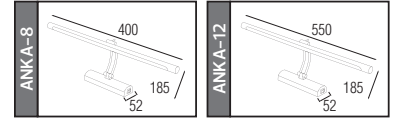

ANKA SERİSİ

Model	Kod	Watt	Fiyat	Koli İçi	Lümen	Renk	Işık Rengi
ANKA-8	040-014-0008-1102	8 W	42,30 $	20	720 lm	KROM	4200K
ANKA-8	040-014-0008-0102	8 W	41,20 $	20	720 lm	SİYAH	4200K
ANKA-12	040-014-0012-1102	12 W	49,30 $	20	1200 lm	KROM	4200K
ANKA-12	040-014-0012-0102	12 W	48,10 $	20	1200 lm	SİYAH	4200K

43,5x62,0x36,5	9,2
43,5x62,0x36,5	9,2
58,5x62,0x36,5	11,8
58,5x62,0x36,5	11,8