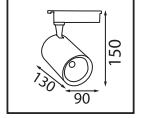

BERN SERİSİ

Model	Kod	Watt	Fiyat	Koli İçi	Lümen	Renk	Işık Rengi
BERN-30	018-017-0030-0102	30 W	42,00 $	20	2400 lm	SİYAH	4200K
BERN-30	018-017-0030-0002	30 W	42,00 $	20	2400 lm	BEYAZ	4200K