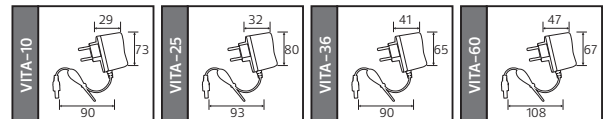

ŞERİT LED TRAFOLARI RGB KONTROL CİHAZLARI

HOROZ® ELECTRIC

IP67

VESTA

Model	Kod	Fiyat	Watt	28x35	50x50	Amper	Class	Koli İçi
VESTA 18	083-001-0018-0120	9,15 $	18 W	3.5m	1.2m	1.5A	II	120
VESTA 25	083-001-0025-0120	12,90 $	25 W	5m	1.7m	2A	II	120
VESTA 36	083-001-0036-0120	17,90 $	36 W	7m	2m	3A	II	78
VESTA 60	083-001-0060-0120	27,70 $	60 W	12m	4m	5A	II	78
VESTA 100	083-001-0100-0120	39,60 $	100 W	20m	6.5m	8.5A	I	28
VESTA 120	083-001-0120-0120	41,10 $	120 W	25m	8m	10A	I	28
VESTA 180	083-001-0180-0120	49,50 $	180 W	37m	12m	15A	I	22
VESTA 200	083-001-0200-0120	60,80 $	200 W	40m	13m	17A	I	15

Model	Boyut (mm)	Ağırlık (KG)
VESTA 18	47,0x27,5x19,0	17,0
VESTA 25	47,0x27,5x19,0	18,0
VESTA 36	47,0x29,5x19,0	16,4
VESTA 60	33,5x47,5x19,0	19,2
VESTA 100	47,0x27,5x19,0	18,6
VESTA 120	47,0x27,5x19,0	19,8
VESTA 180	47,0x27,5x19,0	18,8
VESTA 200	46,0x28,0x17,5	17,6

DIŞ MEKAN

VITA SERİSİ

YENİ ÜRÜN

Model	Kod	Fiyat	Watt	Çıkış Akımı	Koli İçi
VITA-10	082-006-0001-0120	1,90 $	10W	1A	200
VITA-25	082-006-0002-0120	2,50 $	25W	2A	200
VITA-36	082-006-0003-0120	3,20 $	36W	3A	200
VITA-60	082-006-0005-0120	5,50 $	60W	5A	200

Model	Boyut (mm)	Ağırlık (KG)
VITA-10	38,0x38,0x32,0	10,7
VITA-25	42,0x34,0x39,5	14,0
VITA-36	43,5x37,5x34,0	15,2
VITA-60	49,5x49,5x35,0	18,34