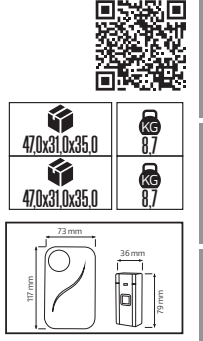

PİL DAHİLDİR