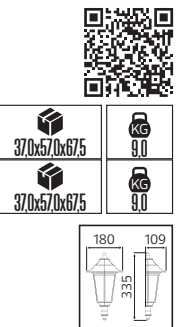

PLASTİK

IP44

BEGONYA-4

Model	Kod	Watt	Fiyat	Koli İçi	Renk
BEGONYA-4	400-010-120	Max. 40W	380,90 TL	20	SİYAH
BEGONYA-4	400-020-120	Max. 40W	380,90 TL	20	BEYAZ

PLASTİK

Made in **Türkiye****BEGONYA-1**

Model	Kod	Watt	Fiyat	Koli İçi	Renk
BEGONYA-1	400-010-116	Max. 40W	459,60 TL	12	SIYAH
BEGONYA-1	400-020-116	Max. 40W	459,60 TL	12	BEYAZ