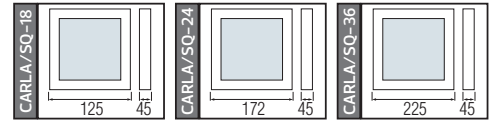

Model	Kod	Watt	Fiyat	Koli İçi	Lümen	Renk	Işık Rengi
CARLA/SQ-18	016-059-0018-0004	18 W	11,70 $	40	1800 lm	BEYAZ	3000K
CARLA/SQ-18	016-059-0018-0005	18 W	11,70 $	40	1800 lm	BEYAZ	7000K
CARLA/SQ-24	016-059-0024-0004	24 W	17,75 $	30	2500 lm	BEYAZ	3000K
CARLA/SQ-24	016-059-0024-0005	24 W	17,75 $	30	2500 lm	BEYAZ	7000K
CARLA/SQ-36	016-059-0036-0004	36 W	27,80 $	20	3820 lm	BEYAZ	3000K
CARLA/SQ-36	016-059-0036-0005	36 W	27,80 $	20	3820 lm	BEYAZ	7000K