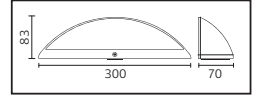

METAL

TAFLAN

Model	Kod	Watt	Fiyat	Koli İçi	Lümen	Renk	Işık Rengi
TAFLAN	076-006-0006-0102	5.5 W	71,00 $	12	435 lm	SİYAH	4200K

MEŞE

Model	Kod	Watt	Fiyat	Koli İçi	Lümen	Renk	Işık Rengi
MEŞE	076-004-0012-0102	12 W	70,85 $	12	1250 lm	SİYAH	4200K

METAL

ZAKKUM

Model	Kod	Watt	Fiyat	Koli İçi	Lümen	Renk	Işık Rengi
ZAKKUM	076-005-0006-0102	6 W	48,82 $	12	540 lm	SİYAH	4200K

METAL

METAL

ARDIÇ

Model	Kod	Watt	Fiyat	Koli İçi	Lümen	Renk	Işık Rengi
ARDIÇ	076-003-0006-0102	5.5 W	50,84 $	8	385 lm	SİYAH	4200K

Suitable for floor installation

OPTIC-X

YENİ ÜRÜN

Model	Kod	Watt	Fiyat	Koli İçi	Renk
OPTIC-X	075-021-0001-0100	Max. 10 W	9,40 $	50	SİYAH

Suitable for floor installation

CARBON

YENİ ÜRÜN

Model	Kod	Watt	Fiyat	Koli İçi	Lümen	Renk	Işık Rengi
CARBON	076-113-0007-0104	7 W	9,40 $	40	490 lm	SİYAH	3000K
CARBON	076-113-0007-0113	7 W	9,40 $	40	490 lm	SİYAH	YEŞİL