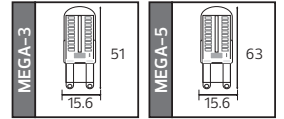

Model	Kod	Watt	Fiyat	Koli İçi	Lümen	Işık Rengi		
MEGA-3	001-011-0003-0001	3 W	5,00 $	200	240 lm	2700K	36.7x18.5x77.0	KG 2.6
MEGA-3	001-011-0003-0003	3 W	5,00 $	200	240 lm	6400K	36.7x18.5x77.0	KG 2.6
MEGA-5	001-011-0005-0001	5 W	6,70 $	200	390 lm	2700K	25.0x25.0x18.0	KG 4.1
MEGA-5	001-011-0005-0003	5 W	6,70 $	200	390 lm	6400K	25.0x25.0x18.0	KG 4.1

NANO SERİSİ