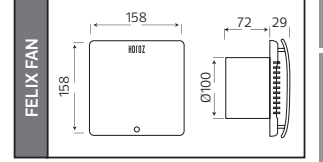

Made in **Türkiye**

BEYAZ

SİYAH

FELIX FAN 100 m³

YENİ ÜRÜN

Model	Kod	Watt	Fiyat	Koli İçi	Devir	Hava Akımı	Renk
FELIX FAN	500-100-100	12 W	648,00 TL	20	2450 rpm	100 m³/h	BEYAZ
FELIX FAN	500-110-100	12 W	727,00 TL	20	2450 rpm	100 m³/h	ANTRASİT
FELIX FAN	500-160-100	12 W	727,00 TL	20	2450 rpm	100 m³/h	SİYAH

32,0x46,0x32,0	KG 10,2
32,0x46,0x32,0	KG 10,2
32,0x46,0x32,0	KG 10,2