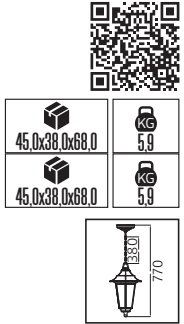

Made in **Türkiye**

ORKİDE-4

Model	Kod	Watt	Fiyat	Koli İçi	Renk
ORKİDE-4	400-000-124	Max. 40W	496,80 TL	15	SİYAH
ORKİDE-4	400-001-124	Max. 40W	496,80 TL	15	GRİ

PLASTİK

IP44

ORKİDE-4

Model	Kod	Watt	Fiyat	Koli İçi	Renk
ORKİDE-4	400-010-124	Max. 40W	1.163,80 TL	15	SİYAH
ORKİDE-4	400-011-124	Max. 40W	1.163,80 TL	15	GRİ

PLASTİK SENSÖRLÜ

IP44

BEGONYA-3

Model	Kod	Watt	Fiyat	Koli İçi	Renk
BEGONYA-3	400-010-118	Max. 40W	512,50 TL	12	SİYAH
BEGONYA-3	400-020-118	Max. 40W	512,50 TL	12	BEYAZ

PLASTİK

IP44

BEGONYA-4

Model	Kod	Watt	Fiyat	Koli İçi	Renk
BEGONYA-4	400-010-120	Max. 40W	380,90 TL	20	SİYAH
BEGONYA-4	400-020-120	Max. 40W	380,90 TL	20	BEYAZ

PLASTİK