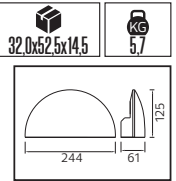

ARDIÇ

Model	Kod	Watt	Fiyat	Koli İçi	Lümen	Renk	Işık Rengi
ARDIÇ	076-003-0006-0102	5.5 W	50,84 $	8	385 lm	SİYAH	4200K