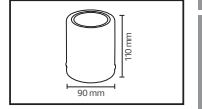

SURFACE

Model	Kod	Fiyat	Renk	Koli İçi
SURFACE-R	015-044-0001-0000	5,82 $	BEYAZ	40
SURFACE-R	015-044-0001-0100	5,82 $	SİYAH	40