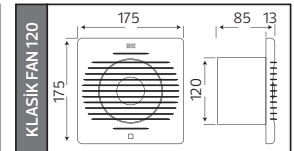

Made in **Türkiye**

100'lük

KLASİK FAN 100 m³

Kod	Model	Watt	Fiyat	Koli İçi	Devir	Hava Akımı	Renk
500-000-100	FAN 100	12 W	567,00 TL	20	2450 rpm	100 m³/h	BEYAZ
500-010-100	FAN 100	12 W	664,00 TL	20	2450 rpm	100 m³/h	FÜME

32,0x46,0x32,0

KG
10,2

32,0x46,0x32,0

KG
10,2

120'lik

KLASİK FAN 120 m³

Model	Kod	Watt	Fiyat	Koli İçi	Devir	Hava Akımı	Renk
FAN 120	500-000-120	15 W	587,00 TL	20	1900 rpm	120 m³/h	BEYAZ
FAN 120	500-010-120	15 W	695,00 TL	20	1900 rpm	120 m³/h	FÜME

36,0x46,0x36,0

KG
11,2

36,0x46,0x36,0

KG
11,2

150'lik

KLASİK FAN 150 m³

Model	Kod	Watt	Fiyat	Koli İçi	Devir	Hava Akımı	Renk
FAN 150	500-000-150	20 W	753,00 TL	16	1350 rpm	150 m³/h	BEYAZ
FAN 150	500-010-150	20 W	886,00 TL	16	1350 rpm	150 m³/h	FÜME

44,0x42,5x42,5

KG
12,5

44,0x42,5x42,5

KG
12,5

200'lük

KLASİK FAN 200 m³

Model	Kod	Watt	Fiyat	Koli İçi	Devir	Hava Akımı	Renk
FAN 200	500-000-200	40 W	1.487,00 TL	6	1000 rpm	200 m³/h	BEYAZ
FAN 200	500-010-200	40 W	1.699,00 TL	6	1000 rpm	200 m³/h	FÜME

37,5x44,0x27,0

KG
10,2

37,5x44,0x27,0

KG
10,2