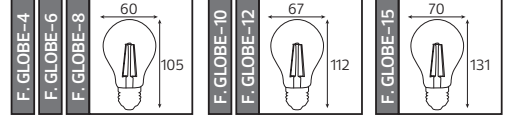

DİMLİ

FILAMENT GLOBE

Model	Kod	Watt	Fiyat	Koli İçi	Lümen	Işık Rengi		
FILAMENT GLOBE-4	001-015-0004-0004	4 W	3,82 \$	100	450 lm	3000K		
FILAMENT GLOBE-4	001-015-0004-0003	4 W	3,82 \$	100	450 lm	6400K		
FILAMENT GLOBE-6	001-015-0006-0004	6 W	3,94 \$	100	700 lm	3000K		
FILAMENT GLOBE-6	001-015-0006-0003	6 W	3,94 \$	100	700 lm	6400K		
FILAMENT GLOBE-8	001-015-0008-0004	8 W	4,07 \$	100	900 lm	3000K		
FILAMENT GLOBE-8	001-015-0008-0003	8 W	4,07 \$	100	900 lm	6400K		
FILAMENT GLOBE-10	001-015-0010-0004	10 W	5,21 \$	100	1200 lm	3000K		
FILAMENT GLOBE-10	001-015-0010-0003	10 W	5,21 \$	100	1200 lm	6400K		
FILAMENT GLOBE-12	001-015-0012-0004	12 W	6,18 \$	100	1540 lm	3000K		
FILAMENT GLOBE-12	001-015-0012-0003	12 W	6,18 \$	100	1540 lm	6400K		
FILAMENT GLOBE-15	001-015-0015-0004	15 W	7,10 \$	100	1750 lm	3000K		
FILAMENT GLOBE-15	001-015-0015-0003	15 W	7,10 \$	100	1750 lm	6400K		