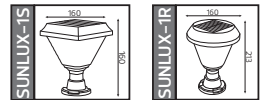

PLASTİK

SUNLUX

Model	Kod	Watt	Fiyat	Koli İi	Lmen	Renk	İřık Rengi
SUNLUX 1/S	078-016-0002-0103	30 W	35,30 \$	12	160lm	SİYAH	6400K
SUNLUX 1/R	078-016-0001-0103	30 W	32,80 \$	12	160 lm	SİYAH	6400K

PLASTİK