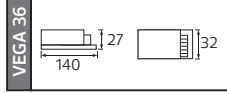

VEGA

Model	Kod	Fiyat	Watt	28x35	50x50	Amper	Koli içi
VEGA 10	082-001-0010-0220	4,70 $	10 W	2m	1m	0.8A	250
VEGA 36	082-001-0036-0220	6,66 $	36 W	5m	1.5m	3A	100
VEGA 60	082-001-0060-0220	8,80 $	60 W	10m	4m	5A	80
VEGA 120	082-001-0120-0220	11,35 $	120 W	20m	8m	10A	40
VEGA 150	082-001-0150-0220	15,65 $	150 W	30m	10m	12A	40
VEGA 200	082-001-0200-0220	17,80 $	200 W	40m	13m	17A	40
VEGA 250	082-001-0250-0220	19,00 $	250 W	50m	17m	20.8A	30
VEGA 360	082-001-0360-0220	25,40 $	360 W	70m	24m	30A	30

42,5x34,5x49,5	KG 16,5
34,0x45,0x21,5	KG 13,5
29,0x46,0x34,0	KG 17,1
22,0x45,0x35,0	KG 11,0
45,0x29,0x25,5	KG 14,0
45,0x29,0x26,0	KG 18,0
49,0x24,0x25,0	KG 19,7
49,0x24,0x25,0	KG 15,7

İÇ MEKAN

VIPA

Model	Kod	Fiyat	Watt	28x35	50x50	Amper	Koli içi
VIPA 12	082-002-0012-0220	4,10 $	12 W	3m	1m	1A	120
VIPA 24	082-002-0024-0220	5,00 $	24 W	5m	1.5m	2A	120
VIPA 36	082-002-0036-0220	6,00 $	36 W	7m	2m	3A	80
VIPA 48	082-002-0048-0220	7,00 $	48 W	8m	3m	4A	80
VIPA 60	082-002-0060-0220	9,30 $	60 W	11m	4m	5A	80
VIPA 72	082-002-0072-0220	10,80 $	72 W	14m	5m	6A	80

45,5x27,5x19,0	KG 5,4
45,5x27,5x19,0	KG 5,8
47,0x30,5x19,0	KG 5,9
47,0x33,5x19,0	KG 6,6
47,0x33,5x19,0	KG 8,0
47,0x42,0x19,0	KG 9,2

SLIM

İÇ MEKAN