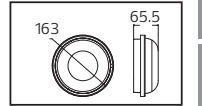

176-265V

SMD

30.000 Saat

F

CLASS II

IP65

SU GEÇİRMEZ

CE

2 YIL GARANTİ

PLASTİK