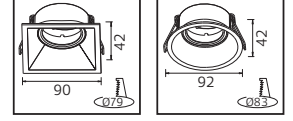

PETUNYA SERİSİ

Model	Kod	Watt	Fiyat	Koli İçi	Renk
PETUNYA-1	015-028-0001-1300	Max. 50W	4,60 $	50	BEYAZ-SİYAH
PETUNYA-1	015-028-0001-0100	Max. 50W	4,60 $	50	SİYAH
PETUNYA-2	015-028-0002-1300	Max. 2x50W	8,00 $	25	BEYAZ-SİYAH
PETUNYA-2	015-028-0002-0100	Max. 2x50W	8,00 $	25	SİYAH
PETUNYA-3	015-028-0003-1300	Max. 3x50W	13,70 $	20	BEYAZ-SİYAH
PETUNYA-3	015-028-0003-0100	Max. 3x50W	13,70 $	20	SİYAH

59,5x25,0x27,0	8,7
59,5x25,0x27,0	8,7
59,5x21,0x27,0	7,7
59,5x21,0x27,0	7,7
48,5x29,0x27,0	9,2
48,5x29,0x27,0	9,2