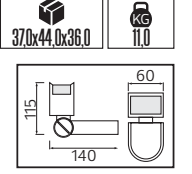

MEGANE

Model	Kod	Watt	Fiyat	Koli İçi	Renk
MEGANE	088-001-0008-0020	Max. 1200W	14,80 \$	50	BEYAZ

CORSA

Model	Kod	Watt	Fiyat	Koli İçi	Renk
CORSA	088-001-0006-0020	Max. 1200W	11,70 \$	50	BEYAZ

SIVA ALTI

GOLF

Model	Kod	Watt	Fiyat	Koli İçi	Renk
GOLF	088-001-0004-0020	Max. 1200W	16,65 \$	100	BEYAZ