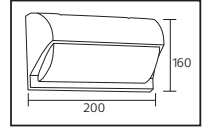

PLASTİK

MOZART

Model	Kod	Watt	Fiyat	Koli İçi	Lümen	Renk	Işık Rengi
MOZART-20	076-095-0020-0104	20 W	17,50 \$	40	1400 lm	SİYAH	3000K

PLASTİK

PALACE

Model	Kod	Watt	Fiyat	Koli İçi	Lümen	Renk	Işık Rengi
PALACE	076-081-0020-0104	20 W	17,70 \$	40	1400 lm	SİYAH	3000K