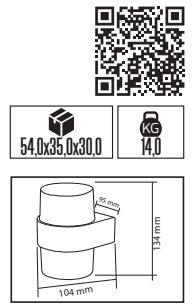

PLASTİK

OREO

Model	Kod	Watt	Fiyat	Koli İçi	Lümen	Renk	Işık Rengi
OREO-12	076-093-0010-0104	12 W	15,95 \$	30	840 lm	SİYAH	3000K

PLASTİK

KING-10/R

Model	Kod	Watt	Fiyat	Koli İçi	Lümen	Renk	Işık Rengi
KING-10/R	076-082-0002-0104	10 W	14,35 \$	30	700 lm	SİYAH	3000K