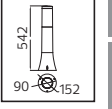

Made in **Türkiye**

ORKİDE-1

Model	Kod	Watt	Fiyat	Koli İçi	Renk
ORKİDE-1	400-000-121	Max. 40W	409,20 TL	12	SİYAH
ORKİDE-1	400-001-121	Max. 40W	409,20 TL	12	GRİ

PLASTİK

ORKİDE-2

Model	Kod	Watt	Fiyat	Koli İçi	Renk
ORKİDE-2	400-000-122	Max. 40W	480,90 TL	8	SİYAH
ORKİDE-2	400-001-122	Max. 40W	480,90 TL	8	GRİ

PLASTİK

ORKİDE-3

Model	Kod	Watt	Fiyat	Koli İçi	Renk
ORKİDE-3	400-000-123	Max. 40W	393,40 TL	20	SİYAH
ORKİDE-3	400-001-123	Max. 40W	393,40 TL	20	GRİ

PLASTİK