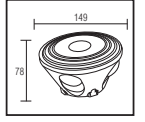

63,5x33,0x26,5

KG 3,8