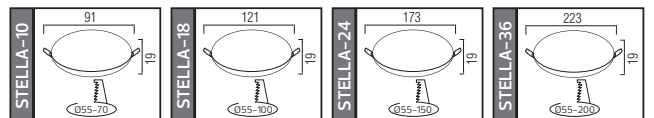

STELLA SERİSİ

Model	Kod	Watt	Fiyat	Koli İçi	Lümen	Renk	Işık Rengi
STELLA-8	016-052-0008-0003	8 W	3,95 $	20	720 lm	BEYAZ	6400K
STELLA-16	016-052-0016-0003	16 W	5,00 $	20	1610 lm	BEYAZ	6400K
STELLA-20	016-052-0020-0003	20 W	7,30 $	20	2100 lm	BEYAZ	6400K

20,0x20,0x23,0	KG 2,3
27,5x22,0x27,0	KG 3,3
50,0x38,5x19,5	KG 5,3

ÇERÇEVESİZ

RAYLI

STELLA SERİSİ

Model	Kod	Watt	Fiyat	Koli İçi	Lümen	Renk	Işık Rengi
STELLA-10	016-052-0010-0001	10 W	5,10 $	50	935 lm	BEYAZ	2700K
STELLA-10	016-052-0010-0003	10 W	5,10 $	50	935 lm	BEYAZ	6400K
STELLA-18	016-052-0018-0001	18 W	6,28 $	50	1800 lm	BEYAZ	2700K
STELLA-18	016-052-0018-0003	18 W	6,28 $	50	1800 lm	BEYAZ	6400K
STELLA-24	016-052-0024-0001	24 W	8,10 $	20	2500 lm	BEYAZ	2700K
STELLA-24	016-052-0024-0003	24 W	8,10 $	20	2500 lm	BEYAZ	6400K
STELLA-36	016-052-0036-0001	36 W	10,62 $	20	3820 lm	BEYAZ	2700K
STELLA-36	016-052-0036-0003	36 W	10,62 $	20	3820 lm	BEYAZ	6400K

22,0x57,0x22,0	KG 4,35
22,0x57,0x22,0	KG 4,35
22,0x67,0x32,0	KG 6,22
22,0x67,0x32,0	KG 6,22
37,5x37,5x21,0	KG 6,13
37,5x37,5x21,0	KG 6,13
43,0x47,0x27,0	KG 6,23
43,0x47,0x27,0	KG 6,23