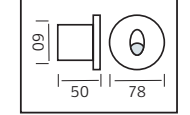

ZÜMRÜT

Model	Kod	Watt	Fiyat	Koli İçi	Lümen	Renk	Işık Rengi
ZÜMRÜT	079-001-0003-0117	3 W	17,00 $	50	50 lm	SİYAH	4000K
ZÜMRÜT	079-001-0003-0017	3 W	17,00 $	50	50 lm	BEYAZ	4000K
ZÜMRÜT	079-001-0003-1217	3 W	17,00 $	50	50 lm	MAT KROM	4000K

44,5x19,0x32,0	KG 9,9
44,5x19,0x32,0	KG 9,9
44,5x19,0x32,0	KG 9,9

YAKUT

Model	Kod	Watt	Fiyat	Koli İçi	Lümen	Renk	Işık Rengi
YAKUT	079-002-0003-0017	3 W	16,60 $	50	50 lm	BEYAZ	4000K
YAKUT	079-002-0003-0117	3 W	16,60 $	50	50 lm	SİYAH	4000K
YAKUT	079-002-0003-1217	3 W	16,60 $	50	50 lm	MAT KROM	4000K

44,5x19,0x32,0	KG 9,1
44,5x19,0x32,0	KG 9,1
44,5x19,0x32,0	KG 9,1