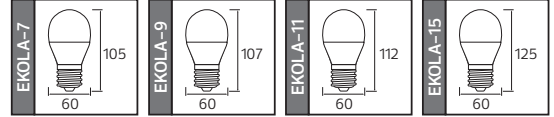

EKOLA SERİSİ

Model	Kod	Watt	Fiyat	Koli İçi	Lümen	Işık Rengi	F	A	G
EKOLA-7	001-006-2007-0001	7W	0,98 $	100	850 lm	2700K	58,0x29,0x22,0	KG	4,05
EKOLA-7	001-006-2007-0002	7W	0,98 $	100	850 lm	4200K	58,0x29,0x22,0	KG	4,05
EKOLA-7	001-006-2007-0003	7W	0,98 $	100	850 lm	6400K	58,0x29,0x22,0	KG	4,05
EKOLA-9	001-006-2009-0001	9W	1,00 $	100	1000 lm	2700K	62,0x32,0x23,0	KG	4,25
EKOLA-9	001-006-2009-0002	9W	1,00 $	100	1000 lm	4200K	62,0x32,0x23,0	KG	4,25
EKOLA-9	001-006-2009-0003	9W	1,00 $	100	1000 lm	6400K	62,0x32,0x23,0	KG	4,25
EKOLA-11	001-006-2011-0001	11W	1,20 $	100	1150 lm	2700K	62,0x32,0x25,0	KG	4,40
EKOLA-11	001-006-2011-0002	11W	1,20 $	100	1150 lm	4200K	62,0x32,0x25,0	KG	4,40
EKOLA-11	001-006-2011-0003	11W	1,20 $	100	1150 lm	6400K	62,0x32,0x25,0	KG	4,40
EKOLA-15	001-006-2015-0001	15W	1,40 $	100	1500 lm	2700K	62,0x32,0x27,0	KG	4,52
EKOLA-15	001-006-2015-0002	15W	1,40 $	100	1500 lm	4200K	62,0x32,0x27,0	KG	4,52
EKOLA-15	001-006-2015-0003	15W	1,40 $	100	1500 lm	6400K	62,0x32,0x27,0	KG	4,52