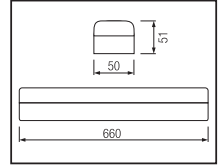

ZICO

Model	Kod	Watt	Fiyat	Koli İçi	Lümen	Renk	Işık Rengi
ZICO-6	084-012-0006-0005	6 W	41,70 $	20	490 lm	BEYAZ	7000K

220-240V	SMD	30.000 Saat	F	CLASS II	IP20	ŞARJLI	Sealed Acid 2x4V 1.6 Ah	ZAYIF MOD 3 SAAT	GÜÇLÜ MOD 1.5 SAAT	1-OFF-2	CE	2 YIL GARANTİ

27,0x54,0x29,0	KG 15,6