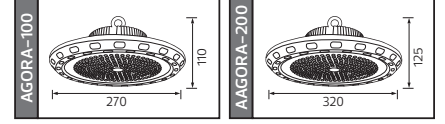

AGORA SERİSİ

YENİ ÜRÜN

Model	Kod	Watt	Fiyat	Koli İçi	Lümen	Renk	Işık Rengi
AGORA-100	063-008-0100-0103	100 W	56,50 $	6	11400 lm	SİYAH	6400K
AGORA-200	063-008-0200-0103	200 W	90,00 $	1	17150 lm	SİYAH	6400K

56.5x28.5x41.5	8.0
33.0x33.0x15.0	1.8

OLIMPOS

Model	Kod	Watt	Fiyat	Koli İçi	Lümen	Renk	Işık Rengi
OLIMPOS-100	063-002-0100-0102	100 W	90,00 $	6	9200 lm	KROM	4200K

49.0x49.0x49.0	12.5