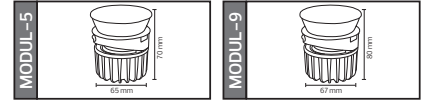

MODUL

Model	Kod	Watt	Fiyat	Renk	Lümen	Koli İçi	Işık Rengi
MODUL-5	016-076-0005-0004	5 W	8,75 $	BEYAZ	450 lm	100	3000K
MODUL-5	016-076-0005-0003	5 W	8,75 $	BEYAZ	450 lm	100	6400K
MODUL-5	016-076-0005-0104	5 W	8,75 $	SİYAH	450 lm	100	3000K
MODUL-5	016-076-0005-0103	5 W	8,75 $	SİYAH	450 lm	100	6400K
MODUL-9	016-076-0009-0004	9 W	11,00 $	BEYAZ	810 lm	100	3000K
MODUL-9	016-076-0009-0003	9 W	11,00 $	BEYAZ	810 lm	100	6400K
MODUL-9	016-076-0009-0104	9 W	11,00 $	SİYAH	810 lm	100	3000K
MODUL-9	016-076-0009-0103	9 W	11,00 $	SİYAH	810 lm	100	6400K