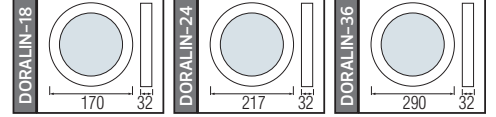

BACKLIGHT

SIVAÜSTÜ

PLASTİK