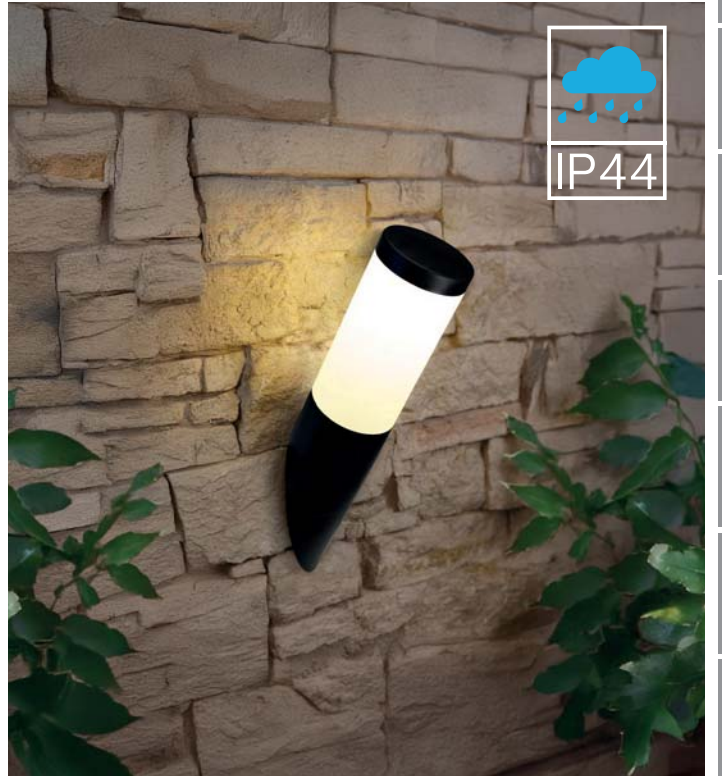

Made in **Türkiye**

ORKİDE-1

Model	Kod	Watt	Fiyat	Koli İçi	Renk
ORKİDE-1	400-000-121	Max. 40W	409,20 TL	12	SİYAH
ORKİDE-1	400-001-121	Max. 40W	409,20 TL	12	GRİ

PLASTİK

ORKİDE-2

Model	Kod	Watt	Fiyat	Koli İçi	Renk
ORKİDE-2	400-000-122	Max. 40W	480,90 TL	8	SİYAH
ORKİDE-2	400-001-122	Max. 40W	480,90 TL	8	GRİ

PLASTİK

ORKİDE-3

Model	Kod	Watt	Fiyat	Koli İçi	Renk
ORKİDE-3	400-000-123	Max. 40W	393,40 TL	20	SİYAH
ORKİDE-3	400-001-123	Max. 40W	393,40 TL	20	GRİ

PLASTİK