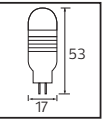

HL 448L

Model	Kod	Watt	Fiyat	Koli İçi	Lümen	Işık Rengi
HL 448L	LEDLMP-0448001001	1 W	1,90 $	216	80 lm	6400K