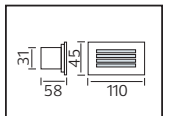

RUBY

Model	Kod	Watt	Fiyat	Koli İçi	Lümen	Renk	Işık Rengi
RUBY	079-028-0002-0017	2 W	14,85 $	100	50 lm	BEYAZ	4000K

SENSÖRLÜ

QUARTZ

Model	Kod	Watt	Fiyat	Koli İçi	Lümen	Renk	Işık Rengi
QUARTZ	079-027-0002-0017	2 W	14,85 $	100	50 lm	BEYAZ	4000K

SENSÖRLÜ

DIAMOND

Model	Kod	Watt	Fiyat	Koli İçi	Lümen	Renk	Işık Rengi
DIAMOND	079-026-0002-0017	2 W	14,45 $	100	50 lm	BEYAZ	4000K

SENSÖRLÜ

PERLE

Model	Kod	Watt	Fiyat	Koli İçi	Lümen	Renk	Işık Rengi
PERLE	079-021-0002-1203	1.2 W	14,35 $	40	72 lm	MAT KROM	6400K

PERA

Model	Kod	Watt	Fiyat	Koli İçi	Lümen	Renk	Işık Rengi
PERA	079-023-0002-1203	1.2 W	14,35 $	40	72 lm	MAT KROM	6400K

AMBER

Model	Kod	Watt	Fiyat	Koli İçi	Lümen	Renk	Işık Rengi
AMBER	079-022-0002-1203	1.2 W	14,35 $	40	72 lm	MAT KROM	6400K