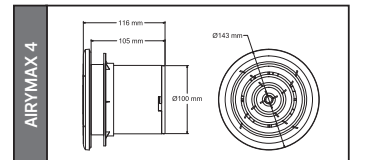

AIRYMAX 2

AIRYMAX 3

AIRYMAX 4

AIRYMAX FAN 100 m³

YENİ ÜRÜN

Model	Kod	Watt	Fiyat	Koli İçi	Devir	Hava Akımı	Renk		
AIRYMAX 2	502-000-100	12 W	624,00 TL	18	2450 rpm	100 m ³ /h	BEYAZ	30,0x43,5x42,0	KG 9,0
AIRYMAX 3	502-100-100	12 W	624,00 TL	18	2450 rpm	100 m ³ /h	BEYAZ	29,0x44,0x35,5	KG 8,85
AIRYMAX 4	502-200-100	12 W	624,00 TL	18	2450 rpm	100 m ³ /h	BEYAZ	29,0x44,0x35,5	KG 8,85