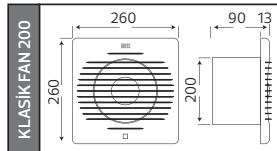

Made in **Türkiye**

100'lük

KLASİK FAN 100 m³

Kod	Model	Watt	Fiyat	Koli İçi	Devir	Hava Akımı	Renk
500-000-100	FAN 100	12 W	567,00 TL	20	2450 rpm	100 m³/h	BEYAZ
500-010-100	FAN 100	12 W	664,00 TL	20	2450 rpm	100 m³/h	FÜME

32,0x46,0x32,0

KG
10,2

32,0x46,0x32,0

KG
10,2

120'lik

KLASİK FAN 120 m³

Model	Kod	Watt	Fiyat	Koli İçi	Devir	Hava Akımı	Renk
FAN 120	500-000-120	15 W	587,00 TL	20	1900 rpm	120 m³/h	BEYAZ
FAN 120	500-010-120	15 W	695,00 TL	20	1900 rpm	120 m³/h	FÜME

36,0x46,0x36,0

KG
11,2

36,0x46,0x36,0

KG
11,2

150'lik

KLASİK FAN 150 m³

Model	Kod	Watt	Fiyat	Koli İçi	Devir	Hava Akımı	Renk
FAN 150	500-000-150	20 W	753,00 TL	16	1350 rpm	150 m³/h	BEYAZ
FAN 150	500-010-150	20 W	886,00 TL	16	1350 rpm	150 m³/h	FÜME

44,0x42,5x42,5

KG
12,5

44,0x42,5x42,5

KG
12,5

200'lük

KLASİK FAN 200 m³

Model	Kod	Watt	Fiyat	Koli İçi	Devir	Hava Akımı	Renk
FAN 200	500-000-200	40 W	1.487,00 TL	6	1000 rpm	200 m³/h	BEYAZ
FAN 200	500-010-200	40 W	1.699,00 TL	6	1000 rpm	200 m³/h	FÜME

37,5x44,0x27,0

KG
10,2

37,5x44,0x27,0

KG
10,2