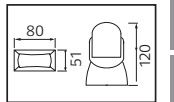

MEGANE

Model	Kod	Watt	Fiyat	Koli İçi	Renk
MEGANE	088-001-0008-0020	Max. 1200W	14,80 $	50	BEYAZ