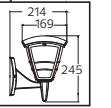

Made in **Türkiye**

YONCA-1

Model	Kod	Watt	Fiyat	Koli İçi	Renk
YONCA-1	400-010-132	Max. 40W	433,50 TL	18	SİYAH
YONCA-1	400-020-132	Max. 40W	433,50 TL	18	BEYAZ

PLASTİK

YONCA-2

Model	Kod	Watt	Fiyat	Koli İçi	Renk
YONCA-2	400-010-133	Max. 40W	433,50 TL	18	SİYAH
YONCA-2	400-020-133	Max. 40W	433,50 TL	18	BEYAZ

PLASTİK