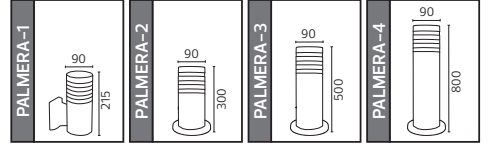

PALMERA/S SERİSİ

Model	Kod	Watt	Fiyat	Koli İçi	Renk
PALMERA/S1	075-017-0001-0100	Max. 60W	61,00 $	10	SİYAH
PALMERA/S2	075-017-0002-0100	Max. 60W	74,00 $	10	SİYAH
PALMERA/S3	075-017-0003-0100	Max. 60W	101,00 $	10	SİYAH
PALMERA/S4	075-017-0004-0100	Max. 60W	142,00 $	6	SİYAH

METAL

PALMERA SERİSİ

Model	Kod	Watt	Fiyat	Koli İçi	Renk
PALMERA-1	075-018-0001-0100	Max. 60W	58,65 $	10	SİYAH
PALMERA-2	075-018-0002-0100	Max. 60W	59,65 $	10	SİYAH
PALMERA-3	075-018-0003-0100	Max. 60W	85,80 $	10	SİYAH
PALMERA-4	075-018-0004-0100	Max. 60W	130,80 $	6	SİYAH

METAL