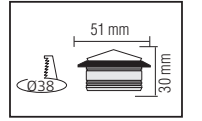

FIONA

Model	Kod	Watt	Fiyat	Koli İçi	Lümen	Renk	Işık Rengi
FIONA	016-028-0001-0102	1W	6,10 $	200	70 lm	SİYAH	4200K
FIONA	016-028-0001-0103	1W	6,10 $	200	70 lm	SİYAH	6400K
FIONA	016-028-0001-1202	1W	6,80 $	200	70 lm	MAT KROM	4200K
FIONA	016-028-0001-1203	1W	6,80 $	200	70 lm	MAT KROM	6400K