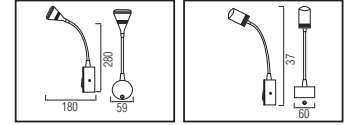

45,0x39,0x39,0	11,6
45,0x39,0x39,0	11,6