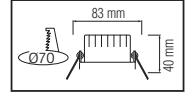

NATALIA

Model	Kod	Watt	Fiyat	Koli İçi	Lümen	Renk	Işık Rengi
NATALIA	016-001-0001-1203	1W	6,20 \$	100	60 lm	MAT KROM	6400K
NATALIA	016-001-0001-1213	1W	6,20 \$	100	55 lm	MAT KROM	YEŞİL

LILYA

Model	Kod	Watt	Fiyat	Koli İçi	Lümen	Renk	Işık Rengi
LILYA-5	016-009-0005-1201	5 W	6,14 \$	100	335 lm	MAT KROM	2700K
LILYA-5	016-009-0005-1203	5 W	6,14 \$	100	335 lm	MAT KROM	6400K