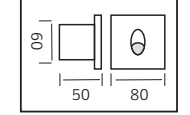

YAKUT

Model	Kod	Watt	Fiyat	Koli İçi	Lümen	Renk	Işık Rengi
YAKUT	079-002-0003-0017	3 W	16,60 $	50	50 lm	BEYAZ	4000K
YAKUT	079-002-0003-0117	3 W	16,60 $	50	50 lm	SİYAH	4000K
YAKUT	079-002-0003-1217	3 W	16,60 $	50	50 lm	MAT KROM	4000K