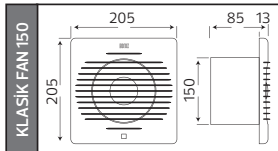

Made in **Türkiye**

100'lük

KLASİK FAN 100 m³

Kod	Model	Watt	Fiyat	Koli İçi	Devir	Hava Akımı	Renk
500-000-100	FAN 100	12 W	567,00 TL	20	2450 rpm	100 m³/h	BEYAZ
500-010-100	FAN 100	12 W	664,00 TL	20	2450 rpm	100 m³/h	FÜME

32,0x46,0x32,0

KG
10,2

32,0x46,0x32,0

KG
10,2

120'lik

KLASİK FAN 120 m³

Model	Kod	Watt	Fiyat	Koli İçi	Devir	Hava Akımı	Renk
FAN 120	500-000-120	15 W	587,00 TL	20	1900 rpm	120 m³/h	BEYAZ
FAN 120	500-010-120	15 W	695,00 TL	20	1900 rpm	120 m³/h	FÜME

36,0x46,0x36,0

KG
11,2

36,0x46,0x36,0

KG
11,2

150'lik

KLASİK FAN 150 m³

Model	Kod	Watt	Fiyat	Koli İçi	Devir	Hava Akımı	Renk
FAN 150	500-000-150	20 W	753,00 TL	16	1350 rpm	150 m³/h	BEYAZ
FAN 150	500-010-150	20 W	886,00 TL	16	1350 rpm	150 m³/h	FÜME

44,0x42,5x42,5

KG
12,5

44,0x42,5x42,5

KG
12,5

200'lük

KLASİK FAN 200 m³

Model	Kod	Watt	Fiyat	Koli İçi	Devir	Hava Akımı	Renk
FAN 200	500-000-200	40 W	1.487,00 TL	6	1000 rpm	200 m³/h	BEYAZ
FAN 200	500-010-200	40 W	1.699,00 TL	6	1000 rpm	200 m³/h	FÜME

37,5x44,0x27,0

KG
10,2

37,5x44,0x27,0

KG
10,2