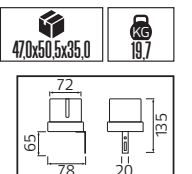

LUXOR

Model	Kod	Watt	Fiyat	Amper	Koli İçi	Renk
LUXOR	089-001-0003-0020	Max. 2700W	9,30 $	25A	100	BEYAZ