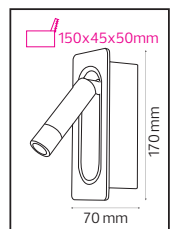

39,5x38,0x32,0	4,3
39,5x38,0x32,0	4,3