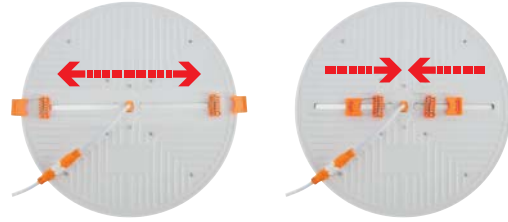

ÇERÇEVESİZ

RAYLI

STELLA SERİSİ

Model	Kod	Watt	Fiyat	Koli İçi	Lümen	Renk	Işık Rengi
STELLA-10	016-052-0010-0001	10 W	5,10 $	50	935 lm	BEYAZ	2700K
STELLA-10	016-052-0010-0003	10 W	5,10 $	50	935 lm	BEYAZ	6400K
STELLA-18	016-052-0018-0001	18 W	6,28 $	50	1800 lm	BEYAZ	2700K
STELLA-18	016-052-0018-0003	18 W	6,28 $	50	1800 lm	BEYAZ	6400K
STELLA-24	016-052-0024-0001	24 W	8,10 $	20	2500 lm	BEYAZ	2700K
STELLA-24	016-052-0024-0003	24 W	8,10 $	20	2500 lm	BEYAZ	6400K
STELLA-36	016-052-0036-0001	36 W	10,62 $	20	3820 lm	BEYAZ	2700K
STELLA-36	016-052-0036-0003	36 W	10,62 $	20	3820 lm	BEYAZ	6400K

22,0x57,0x22,0	KG 4,35
22,0x57,0x22,0	KG 4,35
22,0x67,0x32,0	KG 6,22
22,0x67,0x32,0	KG 6,22
37,5x37,5x21,0	KG 6,13
37,5x37,5x21,0	KG 6,13
43,0x47,0x27,0	KG 6,23
43,0x47,0x27,0	KG 6,23