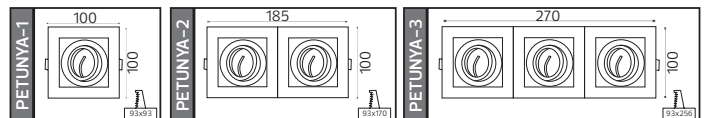

PETUNYA SERİSİ

Model	Kod	Watt	Fiyat	Koli İçi	Renk
PETUNYA-1	015-028-0001-1300	Max. 50W	4,60 $	50	BEYAZ-SİYAH
PETUNYA-1	015-028-0001-0100	Max. 50W	4,60 $	50	SİYAH
PETUNYA-2	015-028-0002-1300	Max. 2x50W	8,00 $	25	BEYAZ-SİYAH
PETUNYA-2	015-028-0002-0100	Max. 2x50W	8,00 $	25	SİYAH
PETUNYA-3	015-028-0003-1300	Max. 3x50W	13,70 $	20	BEYAZ-SİYAH
PETUNYA-3	015-028-0003-0100	Max. 3x50W	13,70 $	20	SİYAH

59,5x25,0x27,0	8,7
59,5x25,0x27,0	8,7
59,5x21,0x27,0	7,7
59,5x21,0x27,0	7,7
48,5x29,0x27,0	9,2
48,5x29,0x27,0	9,2