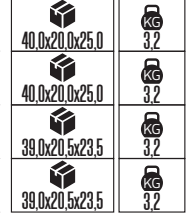

HL 449L

Model	Kod	Watt	Fiyat	Koli İçi	Lümen	Işık Rengi
HL 449L	LEDLMP-0449025001	2.5 W	1,90 \$	216	80 lm	6400K

FILAMENT CANDLE

Model	Kod	Watt	Fiyat	Koli İçi	Lümen	Işık Rengi
FILAMENT CANDLE-4	001-013-0004-0004	4 W	2,41\$	100	450 lm	3000K
FILAMENT CANDLE-4	001-013-0004-0003	4 W	2,41\$	100	450 lm	6400K
FILAMENT CANDLE-6	001-013-0006-0004	6 W	2,46\$	100	700 lm	3000K
FILAMENT CANDLE-6	001-013-0006-0003	6 W	2,46\$	100	700 lm	6400K