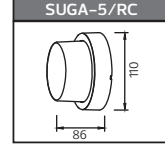

60,0x24,5x47,0

5,7

48,5x36,0x37,5

12,0

PLASTİK

SUGA-5/SC-SUGA-12/SC

Model	Kod	Watt	Fiyat	Koli İçi	Lümen	Renk	Işık Rengi
SUGA-5/SC	076-020-0005-0104	5 W	11,50 \$	50	350 lm	SİYAH	3000K
SUGA-12/SC	076-020-0012-0104	12 W	24,20 \$	20	840 lm	SİYAH	3000K