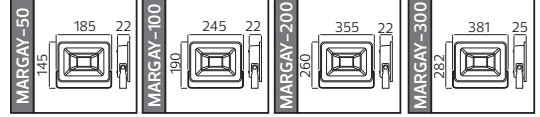

PROPORT

F A G

Model	Kod	Watt	Fiyat	Koli İçi	Lümen	Işık Rengi
PROPORT-45	068-015-0045-0703	45 W	90,00 $	4	4900 lm	6400K

Model	Boyutlar (mm)	Ağırlık (kg)
PROPORT-45	20.5x32.0x32.0	5.0