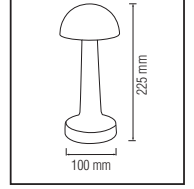

AVIVA 3 CCT SERİSİ

YENİ ÜRÜN

Model	Kod	Watt	Fiyat	Koli İçi	Lümen	Renk	Işık Rengi
AVIVA 3 CCT	050-003-0001-1009	2 W	17,90 $	16	60 lm	ROSE GOLD	3000K/4500K/6000K
AVIVA 3 CCT	050-003-0001-0409	2 W	17,90 $	16	60 lm	GOLD	3000K/4500K/6000K
AVIVA 3 CCT	050-003-0001-0209	2 W	17,90 $	16	60 lm	SILVER	3000K/4500K/6000K

DIMLİ

PRONTO 3 CCT SERİSİ

YENİ ÜRÜN

Model	Kod	Watt	Fiyat	Koli İçi	Lümen	Renk	Işık Rengi
PRONTO 3 CCT	050-002-0001-0409	2 W	20,50 $	16	60 lm	GOLD	3000K/4500K/6000K
PRONTO 3 CCT	050-002-0001-0209	2 W	20,50 $	16	60 lm	SILVER	3000K/4500K/6000K
PRONTO 3 CCT	050-002-0001-1009	2 W	20,50 $	16	60 lm	ROSE GOLD	3000K/4500K/6000K

DIMLİ