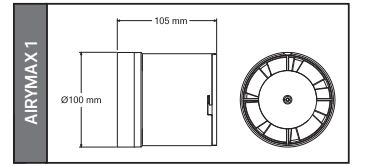

37,5x44,0x27,0

KG
10,2

37,5x44,0x27,0

KG
10,2

Made in **Türkiye**

AIRYMAX 1 FAN 100 m³

YENİ ÜRÜN

Model	Kod	Watt	Fiyat	Koli İçi	Devir	Hava Akımı	Renk		
AIRYMAX 1	501-000-100	12 W	562,00 TL	18	2450 rpm	100 m ³ /h	BEYAZ	30,0x42,0x22,0	KG 9,3