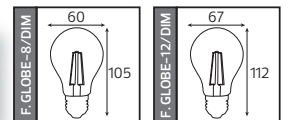

FILAMENT GLOBE

Model	Kod	Watt	Fiyat	Koli İçi	Lümen	Işık Rengi		
FILAMENT GLOBE-4	001-015-0004-0004	4 W	3,82 $	100	450 lm	3000K		
FILAMENT GLOBE-4	001-015-0004-0003	4 W	3,82 $	100	450 lm	6400K		
FILAMENT GLOBE-6	001-015-0006-0004	6 W	3,94 $	100	700 lm	3000K		
FILAMENT GLOBE-6	001-015-0006-0003	6 W	3,94 $	100	700 lm	6400K		
FILAMENT GLOBE-8	001-015-0008-0004	8 W	4,07 $	100	900 lm	3000K		
FILAMENT GLOBE-8	001-015-0008-0003	8 W	4,07 $	100	900 lm	6400K		
FILAMENT GLOBE-10	001-015-0010-0004	10 W	5,21 $	100	1200 lm	3000K		
FILAMENT GLOBE-10	001-015-0010-0003	10 W	5,21 $	100	1200 lm	6400K		
FILAMENT GLOBE-12	001-015-0012-0004	12 W	6,18 $	100	1540 lm	3000K		
FILAMENT GLOBE-12	001-015-0012-0003	12 W	6,18 $	100	1540 lm	6400K		
FILAMENT GLOBE-15	001-015-0015-0004	15 W	7,10 $	100	1750 lm	3000K		
FILAMENT GLOBE-15	001-015-0015-0003	15 W	7,10 $	100	1750 lm	6400K		

FILAMENT GLOBE/DIM

Model	Kod	Watt	Fiyat	Koli İçi	Lümen	Işık Rengi		
FILAMENT GLOBE-8/DIM	001-015-1008-0004	8 W	7,97 $	100	900 lm	3000K		
FILAMENT GLOBE-8/DIM	001-015-1008-0003	8 W	7,97 $	100	900 lm	6400K		
FILAMENT GLOBE-12/DIM	001-015-1012-0004	12 W	12,00 $	100	1540 lm	3000K		
FILAMENT GLOBE-12/DIM	001-015-1012-0003	12 W	12,00 $	100	1540 lm	6400K		

DİMLİ