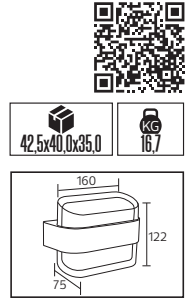

PLASTİK

OREO

Model	Kod	Watt	Fiyat	Koli İçi	Lümen	Renk	Işık Rengi
OREO-12	076-093-0010-0104	12 W	15,95 \$	30	840 lm	SİYAH	3000K

PLASTİK

KING-10/R

Model	Kod	Watt	Fiyat	Koli İçi	Lümen	Renk	Işık Rengi
KING-10/R	076-082-0002-0104	10 W	14,35 \$	30	700 lm	SİYAH	3000K