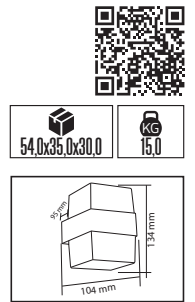

SWEEP

Model	Kod	Watt	Fiyat	Koli İçi	Lümen	Renk	Işık Rengi
SWEEP	076-061-0024-0104	24 W	13,00 $	40	1680 lm	SİYAH	3000K

PLASTİK

OREO

Model	Kod	Watt	Fiyat	Koli İçi	Lümen	Renk	Işık Rengi
OREO-12	076-093-0010-0104	12 W	15,95 $	30	840 lm	SİYAH	3000K

PLASTİK

KING-10/R

Model	Kod	Watt	Fiyat	Koli İçi	Lümen	Renk	Işık Rengi
KING-10/R	076-082-0002-0104	10 W	14,35 $	30	700 lm	SİYAH	3000K

KING-10/S

Model	Kod	Watt	Fiyat	Koli İçi	Lümen	Renk	Işık Rengi
KING-10/S	076-082-0004-0104	10 W	14,35 $	30	700 lm	SİYAH	3000K

PLASTİK