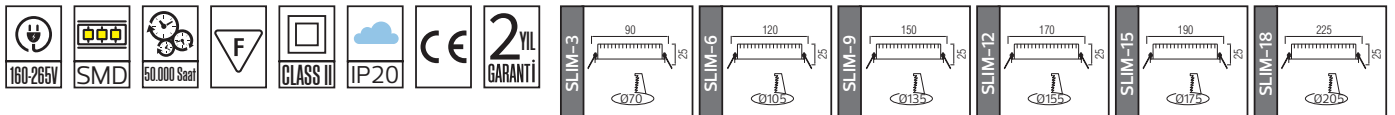

SLIM SERİSİ

Model	Kod	Watt	Fiyat	Koli İçi	Lümen	Renk	Işık Rengi		
SLIM-3	056-003-0003-0001	3 W	2,98 \$	120	260 lm	BEYAZ	2700K	54.5x26.0x23.0	KG 8.7
SLIM-3	056-003-0003-0003	3 W	2,98 \$	120	260 lm	BEYAZ	6400K	54.5x26.0x23.0	KG 8.7
SLIM-6	056-003-0006-0001	6 W	3,70 \$	120	510 lm	BEYAZ	2700K	49.5x46.0x31.0	KG 12.8
SLIM-6	056-003-0006-0003	6 W	3,70 \$	120	510 lm	BEYAZ	6400K	49.5x46.0x31.0	KG 12.8
SLIM-9	056-003-0009-0001	9 W	4,42 \$	120	850 lm	BEYAZ	2700K	51.5x50.0x33.0	KG 15.5
SLIM-9	056-003-0009-0003	9 W	4,42 \$	120	850 lm	BEYAZ	6400K	51.5x50.0x33.0	KG 15.5
SLIM-12	056-003-0012-0001	12 W	5,05 \$	80	1200 lm	BEYAZ	2700K	49.5x38.0x36.5	KG 12.8
SLIM-12	056-003-0012-0003	12 W	5,05 \$	80	1200 lm	BEYAZ	6400K	49.5x38.0x36.5	KG 12.8
SLIM-15	056-003-0015-0001	15 W	5,97 \$	80	1500 lm	BEYAZ	2700K	46.0x43.0x32.0	KG 16.5
SLIM-15	056-003-0015-0003	15 W	5,97 \$	80	1500 lm	BEYAZ	6400K	46.0x43.0x32.0	KG 16.5
SLIM-18	056-003-0018-0001	18 W	6,61 \$	40	1850 lm	BEYAZ	2700K	50.0x45.5x25.0	KG 16.5
SLIM-18	056-003-0018-0003	18 W	6,61 \$	40	1850 lm	BEYAZ	6400K	50.0x45.5x25.0	KG 16.5