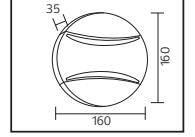

FOREX

Model	Kod	Watt	Fiyat	Koli İçi	Lümen	Renk	Işık Rengi
FOREX-10	076-098-0010-0104	10 W	13,00 $	40	700 lm	SİYAH	3000K
FOREX-10	076-098-0010-0004	10 W	13,00 $	40	700 lm	BEYAZ	3000K

PLASTİK

MOZART

Model	Kod	Watt	Fiyat	Koli İçi	Lümen	Renk	Işık Rengi
MOZART-20	076-095-0020-0104	20 W	17,50 $	40	1400 lm	SİYAH	3000K

PLASTİK

PALACE

Model	Kod	Watt	Fiyat	Koli İçi	Lümen	Renk	Işık Rengi
PALACE	076-081-0020-0104	20 W	17,70 $	40	1400 lm	SİYAH	3000K

PIANO

Model	Kod	Watt	Fiyat	Koli İçi	Lümen	Renk	Işık Rengi
PIANO-15	076-096-0015-0104	15 W	13,30 $	40	1050 lm	SİYAH	3000K
PIANO-15	076-096-0015-0102	15 W	13,30 $	40	1050 lm	SİYAH	4200K

PLASTİK