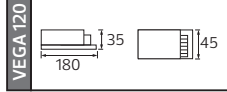

VEGA

Model	Kod	Fiyat	Watt	28x35	50x50	Amper	Koli içi
VEGA 10	082-001-0010-0220	4,70 $	10 W	2m	1m	0.8A	250
VEGA 36	082-001-0036-0220	6,66 $	36 W	5m	1.5m	3A	100
VEGA 60	082-001-0060-0220	8,80 $	60 W	10m	4m	5A	80
VEGA 120	082-001-0120-0220	11,35 $	120 W	20m	8m	10A	40
VEGA 150	082-001-0150-0220	15,65 $	150 W	30m	10m	12A	40
VEGA 200	082-001-0200-0220	17,80 $	200 W	40m	13m	17A	40
VEGA 250	082-001-0250-0220	19,00 $	250 W	50m	17m	20.8A	30
VEGA 360	082-001-0360-0220	25,40 $	360 W	70m	24m	30A	30

42,5x34,5x49,5	KG 16,5
34,0x45,0x21,5	KG 13,5
29,0x46,0x34,0	KG 17,1
22,0x45,0x35,0	KG 11,0
45,0x29,0x25,5	KG 14,0
45,0x29,0x26,0	KG 18,0
49,0x24,0x25,0	KG 19,7
49,0x24,0x25,0	KG 15,7

İÇ MEKAN

VIPA

Model	Kod	Fiyat	Watt	28x35	50x50	Amper	Koli içi
VIPA 12	082-002-0012-0220	4,10 $	12 W	3m	1m	1A	120
VIPA 24	082-002-0024-0220	5,00 $	24 W	5m	1.5m	2A	120
VIPA 36	082-002-0036-0220	6,00 $	36 W	7m	2m	3A	80
VIPA 48	082-002-0048-0220	7,00 $	48 W	8m	3m	4A	80
VIPA 60	082-002-0060-0220	9,30 $	60 W	11m	4m	5A	80
VIPA 72	082-002-0072-0220	10,80 $	72 W	14m	5m	6A	80

45,5x27,5x19,0	KG 5,4
45,5x27,5x19,0	KG 5,8
47,0x30,5x19,0	KG 5,9
47,0x33,5x19,0	KG 6,6
47,0x33,5x19,0	KG 8,0
47,0x42,0x19,0	KG 9,2

SLIM

İÇ MEKAN