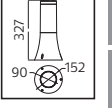

Made in **Türkiye**

ORKİDE-1

Model	Kod	Watt	Fiyat	Koli İçi	Renk
ORKİDE-1	400-000-121	Max. 40W	409,20 TL	12	SİYAH
ORKİDE-1	400-001-121	Max. 40W	409,20 TL	12	GRİ

PLASTİK

ORKİDE-2

Model	Kod	Watt	Fiyat	Koli İçi	Renk
ORKİDE-2	400-000-122	Max. 40W	480,90 TL	8	SİYAH
ORKİDE-2	400-001-122	Max. 40W	480,90 TL	8	GRİ

PLASTİK

ORKİDE-3

Model	Kod	Watt	Fiyat	Koli İçi	Renk
ORKİDE-3	400-000-123	Max. 40W	393,40 TL	20	SİYAH
ORKİDE-3	400-001-123	Max. 40W	393,40 TL	20	GRİ

PLASTİK