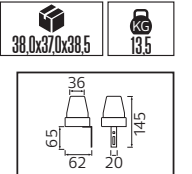

FLEX

Model	Kod	Watt	Fiyat	Amper	Koli İçi	Renk
FLEX	089-001-0002-0020	Max. 1200W	6,45 $	10A	100	BEYAZ