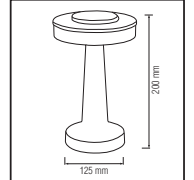

AVIVA 3 CCT SERİSİ

YENİ ÜRÜN

Model	Kod	Watt	Fiyat	Koli İçi	Lümen	Renk	Işık Rengi
AVIVA 3 CCT	050-003-0001-1009	2 W	17,90 $	16	60 lm	ROSE GOLD	3000K/4500K/6000K
AVIVA 3 CCT	050-003-0001-0409	2 W	17,90 $	16	60 lm	GOLD	3000K/4500K/6000K
AVIVA 3 CCT	050-003-0001-0209	2 W	17,90 $	16	60 lm	SILVER	3000K/4500K/6000K

DIMLİ

PRONTO 3 CCT SERİSİ

YENİ ÜRÜN

Model	Kod	Watt	Fiyat	Koli İçi	Lümen	Renk	Işık Rengi
PRONTO 3 CCT	050-002-0001-0409	2 W	20,50 $	16	60 lm	GOLD	3000K/4500K/6000K
PRONTO 3 CCT	050-002-0001-0209	2 W	20,50 $	16	60 lm	SILVER	3000K/4500K/6000K
PRONTO 3 CCT	050-002-0001-1009	2 W	20,50 $	16	60 lm	ROSE GOLD	3000K/4500K/6000K

DIMLİ