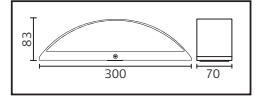

MEŞE

Model	Kod	Watt	Fiyat	Koli İçi	Lümen	Renk	Işık Rengi
MEŞE	076-004-0012-0102	12 W	70,85 \$	12	1250 lm	SİYAH	4200K

METAL

ZAKKUM

Model	Kod	Watt	Fiyat	Koli İçi	Lümen	Renk	Işık Rengi
ZAKKUM	076-005-0006-0102	6 W	48,82 \$	12	540 lm	SİYAH	4200K