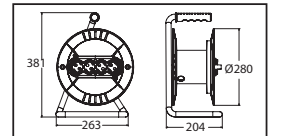

ROLL 3 (KABLOLU)

YENİ ÜRÜN

Model	Kod	Fiyat	Koli İçi	Renk
20 MT	310-020-301	2.462 TL	1	SİYAH
30 MT	310-030-301	2.962 TL	1	SİYAH
40 MT	310-040-301	3.503 TL	1	SİYAH