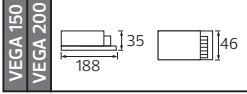

VEGA

Model	Kod	Fiyat	Watt	28x35	50x50	Amper	Koli içi
VEGA 10	082-001-0010-0220	4,70 $	10 W	2m	1m	0.8A	250
VEGA 36	082-001-0036-0220	6,66 $	36 W	5m	1.5m	3A	100
VEGA 60	082-001-0060-0220	8,80 $	60 W	10m	4m	5A	80
VEGA 120	082-001-0120-0220	11,35 $	120 W	20m	8m	10A	40
VEGA 150	082-001-0150-0220	15,65 $	150 W	30m	10m	12A	40
VEGA 200	082-001-0200-0220	17,80 $	200 W	40m	13m	17A	40
VEGA 250	082-001-0250-0220	19,00 $	250 W	50m	17m	20.8A	30
VEGA 360	082-001-0360-0220	25,40 $	360 W	70m	24m	30A	30

42,5x34,5x49,5	KG 16,5
34,0x45,0x21,5	KG 13,5
29,0x46,0x34,0	KG 17,1
22,0x45,0x35,0	KG 11,0
45,0x29,0x25,5	KG 14,0
45,0x29,0x26,0	KG 18,0
49,0x24,0x25,0	KG 19,7
49,0x24,0x25,0	KG 15,7

İÇ MEKAN

VIPA

Model	Kod	Fiyat	Watt	28x35	50x50	Amper	Koli içi
VIPA 12	082-002-0012-0220	4,10 $	12 W	3m	1m	1A	120
VIPA 24	082-002-0024-0220	5,00 $	24 W	5m	1.5m	2A	120
VIPA 36	082-002-0036-0220	6,00 $	36 W	7m	2m	3A	80
VIPA 48	082-002-0048-0220	7,00 $	48 W	8m	3m	4A	80
VIPA 60	082-002-0060-0220	9,30 $	60 W	11m	4m	5A	80
VIPA 72	082-002-0072-0220	10,80 $	72 W	14m	5m	6A	80

45,5x27,5x19,0	KG 5,4
45,5x27,5x19,0	KG 5,8
47,0x30,5x19,0	KG 5,9
47,0x33,5x19,0	KG 6,6
47,0x33,5x19,0	KG 8,0
47,0x42,0x19,0	KG 9,2

SLIM

İÇ MEKAN