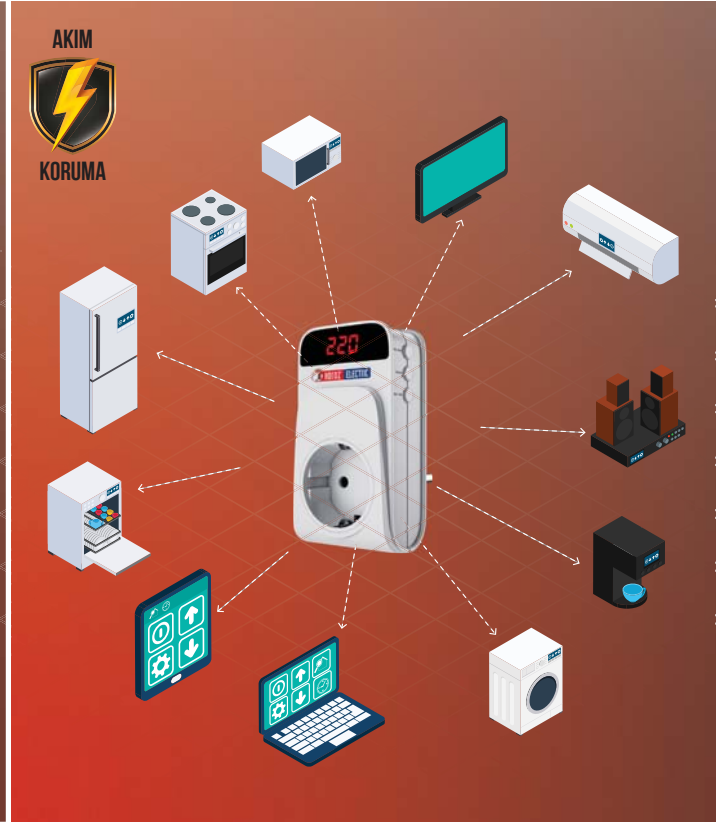

Made in **Türkiye**

USB ANAHTARLI DECO 6'LI AKIM KORUMA 3*1,5

Model	Kod	Amper	Fiyat	Koli İçi
1.5 MT. KABLOLU	210-015-605	16A	1.328,00 TL	12

- Operating Voltage : 220V AC-50/60Hz
- Under Voltage Cut Off : 140V-180V
- Over Voltage Cut Off : 230V-280V
- Delay Time : 5S/210S,default 5S
- Max Capacity : 16A

PROTEX-R

YENİ ÜRÜN

Model	Kod	Amper	Fiyat	Koli İçi
PROTEX-R	131-001-0001-0020	16A	13,95 $	120