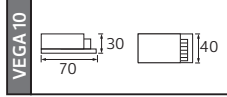

VEGA

Model	Kod	Fiyat	Watt	28x35	50x50	Amper	Koli içi
VEGA 10	082-001-0010-0220	4,70 $	10 W	2m	1m	0.8A	250
VEGA 36	082-001-0036-0220	6,66 $	36 W	5m	1.5m	3A	100
VEGA 60	082-001-0060-0220	8,80 $	60 W	10m	4m	5A	80
VEGA 120	082-001-0120-0220	11,35 $	120 W	20m	8m	10A	40
VEGA 150	082-001-0150-0220	15,65 $	150 W	30m	10m	12A	40
VEGA 200	082-001-0200-0220	17,80 $	200 W	40m	13m	17A	40
VEGA 250	082-001-0250-0220	19,00 $	250 W	50m	17m	20.8A	30
VEGA 360	082-001-0360-0220	25,40 $	360 W	70m	24m	30A	30

42,5x34,5x49,5	KG 16,5
34,0x45,0x21,5	KG 13,5
29,0x46,0x34,0	KG 17,1
22,0x45,0x35,0	KG 11,0
45,0x29,0x25,5	KG 14,0
45,0x29,0x26,0	KG 18,0
49,0x24,0x25,0	KG 19,7
49,0x24,0x25,0	KG 15,7

İÇ MEKAN

VIPA

Model	Kod	Fiyat	Watt	28x35	50x50	Amper	Koli içi
VIPA 12	082-002-0012-0220	4,10 $	12 W	3m	1m	1A	120
VIPA 24	082-002-0024-0220	5,00 $	24 W	5m	1.5m	2A	120
VIPA 36	082-002-0036-0220	6,00 $	36 W	7m	2m	3A	80
VIPA 48	082-002-0048-0220	7,00 $	48 W	8m	3m	4A	80
VIPA 60	082-002-0060-0220	9,30 $	60 W	11m	4m	5A	80
VIPA 72	082-002-0072-0220	10,80 $	72 W	14m	5m	6A	80

45,5x27,5x19,0	KG 5,4
45,5x27,5x19,0	KG 5,8
47,0x30,5x19,0	KG 5,9
47,0x33,5x19,0	KG 6,6
47,0x33,5x19,0	KG 8,0
47,0x42,0x19,0	KG 9,2

SLIM

İÇ MEKAN