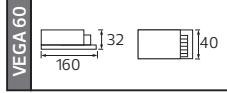

VEGA

Model	Kod	Fiyat	Watt	28x35	50x50	Amper	Koli içi
VEGA 10	082-001-0010-0220	4,70 $	10 W	2m	1m	0.8A	250
VEGA 36	082-001-0036-0220	6,66 $	36 W	5m	1.5m	3A	100
VEGA 60	082-001-0060-0220	8,80 $	60 W	10m	4m	5A	80
VEGA 120	082-001-0120-0220	11,35 $	120 W	20m	8m	10A	40
VEGA 150	082-001-0150-0220	15,65 $	150 W	30m	10m	12A	40
VEGA 200	082-001-0200-0220	17,80 $	200 W	40m	13m	17A	40
VEGA 250	082-001-0250-0220	19,00 $	250 W	50m	17m	20.8A	30
VEGA 360	082-001-0360-0220	25,40 $	360 W	70m	24m	30A	30

42,5x34,5x49,5	KG 16,5
34,0x45,0x21,5	KG 13,5
29,0x46,0x34,0	KG 17,1
22,0x45,0x35,0	KG 11,0
45,0x29,0x25,5	KG 14,0
45,0x29,0x26,0	KG 18,0
49,0x24,0x25,0	KG 19,7
49,0x24,0x25,0	KG 15,7

İÇ MEKAN

VIPA

Model	Kod	Fiyat	Watt	28x35	50x50	Amper	Koli içi
VIPA 12	082-002-0012-0220	4,10 $	12 W	3m	1m	1A	120
VIPA 24	082-002-0024-0220	5,00 $	24 W	5m	1.5m	2A	120
VIPA 36	082-002-0036-0220	6,00 $	36 W	7m	2m	3A	80
VIPA 48	082-002-0048-0220	7,00 $	48 W	8m	3m	4A	80
VIPA 60	082-002-0060-0220	9,30 $	60 W	11m	4m	5A	80
VIPA 72	082-002-0072-0220	10,80 $	72 W	14m	5m	6A	80

45,5x27,5x19,0	KG 5,4
45,5x27,5x19,0	KG 5,8
47,0x30,5x19,0	KG 5,9
47,0x33,5x19,0	KG 6,6
47,0x33,5x19,0	KG 8,0
47,0x42,0x19,0	KG 9,2

SLIM

İÇ MEKAN