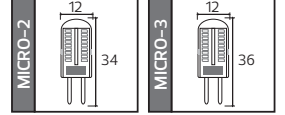

3 Mod

ALEV AMPUL

MICRO SERİSİ

Model	Kod	Watt	Fiyat	Koli İçi	Lümen	Işık Rengi
MICRO-2	001-010-0002-0001	1.5 W	1,55 \$	200	90 lm	2700K
MICRO-2	001-010-0002-0003	1.5 W	1,55 \$	200	90 lm	6400K
MICRO-3	001-010-0003-0001	3 W	2,50 \$	200	160 lm	2700K
MICRO-3	001-010-0003-0003	3 W	2,50 \$	200	160 lm	6400K