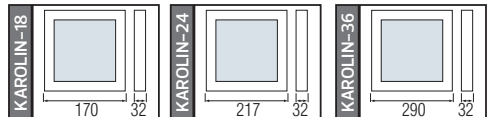

BACKLIGHT

SIVAÜSTÜ

PLASTİK