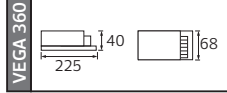

VEGA

Model	Kod	Fiyat	Watt	28x35	50x50	Amper	Koli içi
VEGA 10	082-001-0010-0220	4,70 $	10 W	2m	1m	0.8A	250
VEGA 36	082-001-0036-0220	6,66 $	36 W	5m	1.5m	3A	100
VEGA 60	082-001-0060-0220	8,80 $	60 W	10m	4m	5A	80
VEGA 120	082-001-0120-0220	11,35 $	120 W	20m	8m	10A	40
VEGA 150	082-001-0150-0220	15,65 $	150 W	30m	10m	12A	40
VEGA 200	082-001-0200-0220	17,80 $	200 W	40m	13m	17A	40
VEGA 250	082-001-0250-0220	19,00 $	250 W	50m	17m	20.8A	30
VEGA 360	082-001-0360-0220	25,40 $	360 W	70m	24m	30A	30

42,5x34,5x49,5	KG 16,5
34,0x45,0x21,5	KG 13,5
29,0x46,0x34,0	KG 17,1
22,0x45,0x35,0	KG 11,0
45,0x29,0x25,5	KG 14,0
45,0x29,0x26,0	KG 18,0
49,0x24,0x25,0	KG 19,7
49,0x24,0x25,0	KG 15,7

İÇ MEKAN

VIPA

Model	Kod	Fiyat	Watt	28x35	50x50	Amper	Koli içi
VIPA 12	082-002-0012-0220	4,10 $	12 W	3m	1m	1A	120
VIPA 24	082-002-0024-0220	5,00 $	24 W	5m	1.5m	2A	120
VIPA 36	082-002-0036-0220	6,00 $	36 W	7m	2m	3A	80
VIPA 48	082-002-0048-0220	7,00 $	48 W	8m	3m	4A	80
VIPA 60	082-002-0060-0220	9,30 $	60 W	11m	4m	5A	80
VIPA 72	082-002-0072-0220	10,80 $	72 W	14m	5m	6A	80

45,5x27,5x19,0	KG 5,4
45,5x27,5x19,0	KG 5,8
47,0x30,5x19,0	KG 5,9
47,0x33,5x19,0	KG 6,6
47,0x33,5x19,0	KG 8,0
47,0x42,0x19,0	KG 9,2

SLIM

İÇ MEKAN