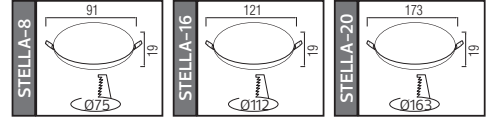

ÇERÇEVESİZ

RAYLI

STELLA SERİSİ

Model	Kod	Watt	Fiyat	Koli İçi	Lümen	Renk	Işık Rengi
STELLA-10	016-052-0010-0001	10 W	5,10 $	50	935 lm	BEYAZ	2700K
STELLA-10	016-052-0010-0003	10 W	5,10 $	50	935 lm	BEYAZ	6400K
STELLA-18	016-052-0018-0001	18 W	6,28 $	50	1800 lm	BEYAZ	2700K
STELLA-18	016-052-0018-0003	18 W	6,28 $	50	1800 lm	BEYAZ	6400K
STELLA-24	016-052-0024-0001	24 W	8,10 $	20	2500 lm	BEYAZ	2700K
STELLA-24	016-052-0024-0003	24 W	8,10 $	20	2500 lm	BEYAZ	6400K
STELLA-36	016-052-0036-0001	36 W	10,62 $	20	3820 lm	BEYAZ	2700K
STELLA-36	016-052-0036-0003	36 W	10,62 $	20	3820 lm	BEYAZ	6400K

22,0x57,0x22,0	KG 4,35
22,0x57,0x22,0	KG 4,35
22,0x67,0x32,0	KG 6,22
22,0x67,0x32,0	KG 6,22
37,5x37,5x21,0	KG 6,13
37,5x37,5x21,0	KG 6,13
43,0x47,0x27,0	KG 6,23
43,0x47,0x27,0	KG 6,23