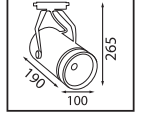

BASRA SERİSİ

Model	Kod	Watt	Fiyat	Koli İçi	Lümen	Renk	Işık Rengi
BASRA-30	018-028-0030-0104	30 W	10,34 $	40	2400 lm	SİYAH	3000K
BASRA-30	018-028-0030-0004	30 W	10,34 $	40	2400 lm	BEYAZ	3000K
BASRA-30	018-028-0030-0103	30 W	10,34 $	40	2400 lm	SİYAH	6400K
BASRA-30	018-028-0030-0003	30 W	10,34 $	40	2400 lm	BEYAZ	6400K

19,5x65,0x38,5	KG 13,0
19,5x65,0x38,5	KG 13,0
19,5x65,0x38,5	KG 13,0
19,5x65,0x38,5	KG 13,0

BERN SERİSİ

Model	Kod	Watt	Fiyat	Koli İçi	Lümen	Renk	Işık Rengi
BERN-30	018-017-0030-0102	30 W	42,00 $	20	2400 lm	SİYAH	4200K
BERN-30	018-017-0030-0002	30 W	42,00 $	20	2400 lm	BEYAZ	4200K

54,0x21,5x57,5	KG 14,8
54,0x21,5x57,5	KG 14,8