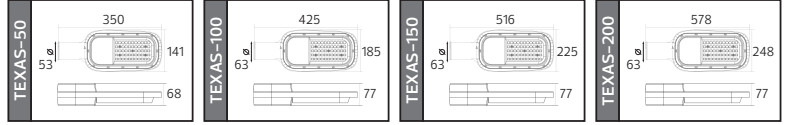

KOWLOON

Model	Kod	Watt	Fiyat	Koli İçi	Lümen	Renk	Işık Rengi
KOWLOON	074-003-0026-0203	26 W	127,70 $	10	2250 lm	GRİ	6400K

50,0x38,0x21,0	12,1 KG