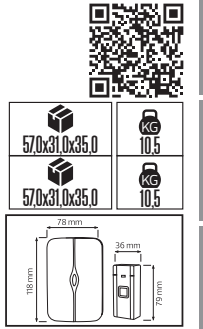

PİL DAHİLDİR

NERO-D SERİSİ

Model	Kod	Voltaj	Fiyat	Koli İçi	Renk
NERO-D	086-003-0001-0520	4.5V DC	11,75 \$	60	MAVİ
NERO-D	086-003-0001-0120	4.5V DC	11,75 \$	60	SİYAH

PİL DAHİLDİR

MAXI-D SERİSİ

Model	Kod	Voltaj	Fiyat	Koli İçi	Renk
MAXI-D	086-004-0001-0520	3V DC	11,75 \$	60	MAVİ
MAXI-D	086-004-0001-0120	3V DC	11,75 \$	60	SİYAH