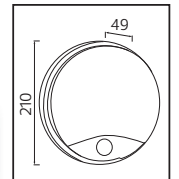

Made in **Türkiye**

BOLKAR

YENİ ÜRÜN

Model	Kod	Watt	Fiyat	Koli İçi	Lümen	Renk	Işık Rengi
BOLKAR-20	071-014-0020-0003	20 W	738,00 TL	20	2400 lm	BEYAZ	6400K
BOLKAR-20	071-014-0020-0103	20 W	738,00 TL	20	2400 lm	SİYAH	6400K

47,0x40,5x47,5

700

PLASTİK

SENSÖRLÜ

VESPER

Model	Kod	Watt	Fiyat	Koli İçi	Lümen	Renk	Işık Rengi
VESPER-15	071-013-0015-0002	15 W	52,60 $	10	1500 lm	BEYAZ	4200K

57,0x22,5x23,0

525

PLASTİK

SENSÖRLÜ