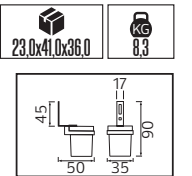

SMART

Model	Kod	Watt	Fiyat	Koli İçi	Renk
SMART	088-001-0005-0020	Max. 1200W	11,10 \$	50	BEYAZ

POLO

Model	Kod	Watt	Fiyat	Koli İçi	Renk
POLO	088-001-0007-0020	Max. 1200W	16,20 \$	100	BEYAZ

MICROWAVE

FLASH

Model	Kod	Watt	Fiyat	Amper	Koli İçi	Renk
FLASH	089-001-0001-0020	Max. 1000W	4,75 \$	6A	200	BEYAZ