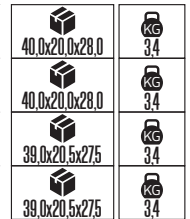

FILAMENT CANDLE

Model	Kod	Watt	Fiyat	Koli İçi	Lümen	Işık Rengi
FILAMENT CANDLE-4	001-013-0004-0004	4 W	2,41$	100	450 lm	3000K
FILAMENT CANDLE-4	001-013-0004-0003	4 W	2,41$	100	450 lm	6400K
FILAMENT CANDLE-6	001-013-0006-0004	6 W	2,46$	100	700 lm	3000K
FILAMENT CANDLE-6	001-013-0006-0003	6 W	2,46$	100	700 lm	6400K

FILAMENT CANDLE/DIM

Model	Kod	Watt	Fiyat	Koli İçi	Lümen	Işık Rengi
FILAMENT CANDLE-4/DIM	001-013-1004-0004	4 W	5,22$	100	450 lm	3000K
FILAMENT CANDLE-4/DIM	001-013-1004-0003	4 W	5,22$	100	450 lm	6400K
FILAMENT CANDLE-6/DIM	001-013-1006-0004	6 W	5,46$	100	700 lm	3000K
FILAMENT CANDLE-6/DIM	001-013-1006-0003	6 W	5,46$	100	700 lm	6400K

DİMLİ

FILAMENT FLAME

Model	Kod	Watt	Fiyat	Koli İçi	Lümen	Işık Rengi
FILAMENT FLAME-4	001-014-0004-0004	4 W	2,40$	100	450 lm	3000K
FILAMENT FLAME-4	001-014-0004-0003	4 W	2,40$	100	450 lm	6400K
FILAMENT FLAME-6	001-014-0006-0004	6 W	2,46$	100	700 lm	3000K
FILAMENT FLAME-6	001-014-0006-0003	6 W	2,46$	100	700 lm	6400K

FILAMENT FLAME/DIM

Model	Kod	Watt	Fiyat	Koli İçi	Lümen	Işık Rengi
FILAMENT FLAME-4/DIM	001-014-1004-0004	4 W	5,22$	100	450 lm	3000K
FILAMENT FLAME-4/DIM	001-014-1004-0003	4 W	5,22$	100	450 lm	6400K
FILAMENT FLAME-6/DIM	001-014-1006-0004	6 W	5,46$	100	700 lm	3000K
FILAMENT FLAME-6/DIM	001-014-1006-0003	6 W	5,46$	100	700 lm	6400K

DİMLİ