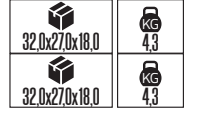

MONICA

Model	Kod	Watt	Fiyat	Koli İçi	Lümen	Renk	Işık Rengi
MONICA	016-003-0001-0102	1W	4,10 $	100	80 lm	SİYAH	4200K
MONICA	016-003-0001-1202	1W	4,20 $	100	80 lm	MAT KROM	4200K