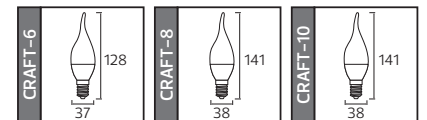

CRAFT SERİSİ

Model	Kod	Watt	Fiyat	Koli İçi	Lümen	Işık Rengi	Boyutlar	Ağırlık
CRAFT-6	001-004-0006-0002	6 W	1,40 $	100	510 lm	4200K	39,5x20,5x27,0	2,5
CRAFT-6	001-004-0006-0003	6 W	1,40 $	100	510 lm	6400K	39,5x20,5x27,0	2,5
CRAFT-8	001-004-0008-0002	8 W	1,50 $	100	800 lm	4200K	39,5x20,5x30,0	3,8
CRAFT-8	001-004-0008-0003	8 W	1,50 $	100	800 lm	6400K	39,5x20,5x30,0	3,8
CRAFT-10	001-004-0010-0002	10 W	1,60 $	100	1000 lm	4200K	39,5x20,5x30,0	3,8
CRAFT-10	001-004-0010-0003	10 W	1,60 $	100	1000 lm	6400K	39,5x20,5x30,0	3,8