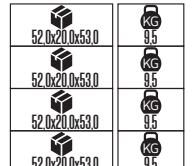

POLİKARBON

AMARA SERİSİ

YENİ ÜRÜN

Model	Kod	Watt	Fiyat	Renk	Lümen	Koli İçi	Işık Rengi
AMARA	016-079-0006-0001	6 W	4,60 \$	BEYAZ	480 lm	200	2700K
AMARA	016-079-0006-0003	6 W	4,60 \$	BEYAZ	480 lm	200	6400K
AMARA	016-079-0006-0101	6 W	4,60 \$	SİYAH	480 lm	200	2700K
AMARA	016-079-0006-0103	6 W	4,60 \$	SİYAH	480 lm	200	6400K