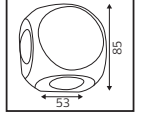

ETNA

Model	Kod	Watt	Fiyat	Koli İçi	Lümen	Renk	Işık Rengi
ETNA-4	076-094-0004-0104	4 W	9,35 \$	50	280 lm	SİYAH	3000K

PLASTİK

47,5x32,5x20,5

KG 24,0

BOLERO

Model	Kod	Watt	Fiyat	Koli İçi	Lümen	Renk	Işık Rengi
BOLERO-6	076-076-0006-0104	6 W	12,50 \$	50	420 lm	SİYAH	3000K