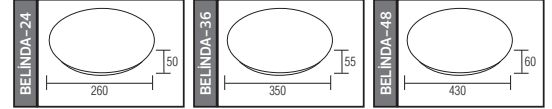

49,5x54,0x54,5	KG 7,1
68,5x62,0x35,0	KG 7,4
78,5x65,0x40,0	KG 9,9

BELİNDA SERİSİ

YENİ ÜRÜN

Model	Kod	Watt	Fiyat	Koli İçi	Lümen	Renk	Işık Rengi		
BELİNDA-24	016-094-0024-0003	24 W	12,55 \$	20	2400 lm	BEYAZ	6400K	62,3x27,5x54,9	8,0
BELİNDA-24	016-094-0024-0103	24 W	12,55 \$	20	2400 lm	SİYAH	6400K	62,3x27,5x54,9	8,0
BELİNDA-36	016-094-0036-0003	36 W	15,45 \$	20	3600 lm	BEYAZ	6400K	56,5x36,0x72,2	11,4
BELİNDA-36	016-094-0036-0103	36 W	15,45 \$	20	3600 lm	SİYAH	6400K	56,5x36,0x72,2	11,4
BELİNDA-48	016-094-0048-0003	48 W	22,85 \$	10	4800 lm	BEYAZ	6400K	62,5x44,2x45,2	8,6
BELİNDA-48	016-094-0048-0103	48 W	22,85 \$	10	4800 lm	SİYAH	6400K	62,5x44,2x45,2	8,6