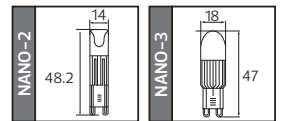

Model	Kod	Watt	Fiyat	Koli İçi	Lümen	Işık Rengi		
NANO-2 (HL452L)	001-008-0002-0001	1.5 W	1,90 $	200	105 lm	2700K	24.0x17.0x24.0	KG 3.0
NANO-2 (HL452L)	001-008-0002-0003	1.5 W	1,90 $	200	105 lm	6400K	24.0x17.0x24.0	KG 3.0
NANO-3 (HL453L)	001-008-0003-0001	3 W	3,76 $	200	210 lm	2700K	24.0x17.0x24.0	KG 4.0
NANO-3 (HL453L)	001-008-0003-0003	3 W	3,76 $	200	210 lm	6400K	24.0x17.0x24.0	KG 4.0

HL 449L