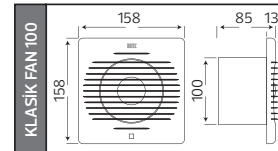

Made in **Türkiye**

100'lük

KLASİK FAN 100 m³

Kod	Model	Watt	Fiyat	Koli İçi	Devir	Hava Akımı	Renk
500-000-100	FAN 100	12 W	567,00 TL	20	2450 rpm	100 m³/h	BEYAZ
500-010-100	FAN 100	12 W	664,00 TL	20	2450 rpm	100 m³/h	FÜME

32,0x46,0x32,0

KG
10,2

32,0x46,0x32,0

KG
10,2

120'lik

KLASİK FAN 120 m³

Model	Kod	Watt	Fiyat	Koli İçi	Devir	Hava Akımı	Renk
FAN 120	500-000-120	15 W	587,00 TL	20	1900 rpm	120 m³/h	BEYAZ
FAN 120	500-010-120	15 W	695,00 TL	20	1900 rpm	120 m³/h	FÜME

36,0x46,0x36,0

KG
11,2

36,0x46,0x36,0

KG
11,2

150'lik

KLASİK FAN 150 m³

Model	Kod	Watt	Fiyat	Koli İçi	Devir	Hava Akımı	Renk
FAN 150	500-000-150	20 W	753,00 TL	16	1350 rpm	150 m³/h	BEYAZ
FAN 150	500-010-150	20 W	886,00 TL	16	1350 rpm	150 m³/h	FÜME

44,0x42,5x42,5

KG
12,5

44,0x42,5x42,5

KG
12,5

200'lük

KLASİK FAN 200 m³

Model	Kod	Watt	Fiyat	Koli İçi	Devir	Hava Akımı	Renk
FAN 200	500-000-200	40 W	1.487,00 TL	6	1000 rpm	200 m³/h	BEYAZ
FAN 200	500-010-200	40 W	1.699,00 TL	6	1000 rpm	200 m³/h	FÜME

37,5x44,0x27,0

KG
10,2

37,5x44,0x27,0

KG
10,2