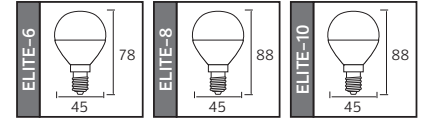

ELITE E14 SERİSİ

Model	Kod	Watt	Fiyat	Koli İçi	Lümen	Işık Rengi	Boyutlar	Ağırlık
ELITE-6	001-005-0006-0002	6 W	1,40 \$	100	510 lm	4200K	47,5x24,5x18,0	3,6
ELITE-6	001-005-0006-0003	6 W	1,40 \$	100	510 lm	6400K	47,5x24,5x18,0	3,6
ELITE-8	001-005-0008-0002	8 W	1,50 \$	100	800 lm	4200K	47,5x24,5x20,0	3,6
ELITE-8	001-005-0008-0003	8 W	1,50 \$	100	800 lm	6400K	47,5x24,5x20,0	3,6
ELITE-10	001-005-0010-0002	10 W	1,60 \$	100	1000 lm	4200K	47,5x25,5x20,0	3,9
ELITE-10	001-005-0010-0003	10 W	1,60 \$	100	1000 lm	6400K	47,5x25,5x20,0	3,9