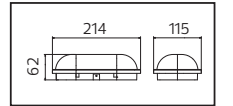

34,5x43,5x36,0	KG 71
34,5x43,5x36,0	KG 71
34,5x43,5x36,0	KG 71
34,5x43,5x36,0	KG 71

PLASTİK

IP65

AYDOS 20

Model	Kod	Watt	Fiyat	Koli İçi	Lümen	Renk	Işık Rengi
AYDOS 20	400-001-126	20 W	387,00 TL	20	2050 lm	BEYAZ	4200K
AYDOS 20	400-011-126	20 W	387,00 TL	20	2050 lm	SİYAH	4200K
AYDOS 20	400-002-126	20 W	387,00 TL	20	2050 lm	BEYAZ	6400K
AYDOS 20	400-012-126	20 W	387,00 TL	20	2050 lm	SİYAH	6400K