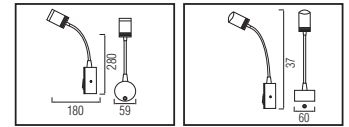

45,0x39,0x39,0	11,6
45,0x39,0x39,0	11,6