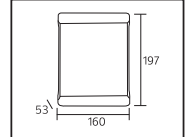

FOREX

Model	Kod	Watt	Fiyat	Koli İçi	Lümen	Renk	Işık Rengi
FOREX-10	076-098-0010-0104	10 W	13,00 $	40	700 lm	SİYAH	3000K
FOREX-10	076-098-0010-0004	10 W	13,00 $	40	700 lm	BEYAZ	3000K

PLASTİK

MOZART

Model	Kod	Watt	Fiyat	Koli İçi	Lümen	Renk	Işık Rengi
MOZART-20	076-095-0020-0104	20 W	17,50 $	40	1400 lm	SİYAH	3000K

PLASTİK

PALACE

Model	Kod	Watt	Fiyat	Koli İçi	Lümen	Renk	Işık Rengi
PALACE	076-081-0020-0104	20 W	17,70 $	40	1400 lm	SİYAH	3000K

PIANO

Model	Kod	Watt	Fiyat	Koli İçi	Lümen	Renk	Işık Rengi
PIANO-15	076-096-0015-0104	15 W	13,30 $	40	1050 lm	SİYAH	3000K
PIANO-15	076-096-0015-0102	15 W	13,30 $	40	1050 lm	SİYAH	4200K

PLASTİK