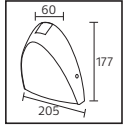

CUBE-G

Model	Kod	Watt	Fiyat	Koli İçi	Lümen	Renk	Işık Rengi
CUBE-G	076-069-0008-0102	8 W	27,00 \$	20	770 lm	SİYAH	4200K

PLASTİK

41,0x37,0x43,5

KG 7,2

SEGMENT

Model	Kod	Watt	Fiyat	Koli İçi	Lümen	Renk	Işık Rengi
SEGMENT	076-059-0024-0104	24 W	25,00 \$	20	1800 lm	SİYAH	3000K