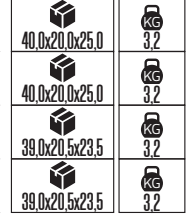

FILAMENT CANDLE

Model	Kod	Watt	Fiyat	Koli İçi	Lümen	Işık Rengi
FILAMENT CANDLE-4	001-013-0004-0004	4 W	2,41$	100	450 lm	3000K
FILAMENT CANDLE-4	001-013-0004-0003	4 W	2,41$	100	450 lm	6400K
FILAMENT CANDLE-6	001-013-0006-0004	6 W	2,46$	100	700 lm	3000K
FILAMENT CANDLE-6	001-013-0006-0003	6 W	2,46$	100	700 lm	6400K

FILAMENT CANDLE/DIM

Model	Kod	Watt	Fiyat	Koli İçi	Lümen	Işık Rengi
FILAMENT CANDLE-4/DIM	001-013-1004-0004	4 W	5,22$	100	450 lm	3000K
FILAMENT CANDLE-4/DIM	001-013-1004-0003	4 W	5,22$	100	450 lm	6400K
FILAMENT CANDLE-6/DIM	001-013-1006-0004	6 W	5,46$	100	700 lm	3000K
FILAMENT CANDLE-6/DIM	001-013-1006-0003	6 W	5,46$	100	700 lm	6400K

DİMLİ

FILAMENT FLAME

Model	Kod	Watt	Fiyat	Koli İçi	Lümen	Işık Rengi
FILAMENT FLAME-4	001-014-0004-0004	4 W	2,40$	100	450 lm	3000K
FILAMENT FLAME-4	001-014-0004-0003	4 W	2,40$	100	450 lm	6400K
FILAMENT FLAME-6	001-014-0006-0004	6 W	2,46$	100	700 lm	3000K
FILAMENT FLAME-6	001-014-0006-0003	6 W	2,46$	100	700 lm	6400K

FILAMENT FLAME/DIM

Model	Kod	Watt	Fiyat	Koli İçi	Lümen	Işık Rengi
FILAMENT FLAME-4/DIM	001-014-1004-0004	4 W	5,22$	100	450 lm	3000K
FILAMENT FLAME-4/DIM	001-014-1004-0003	4 W	5,22$	100	450 lm	6400K
FILAMENT FLAME-6/DIM	001-014-1006-0004	6 W	5,46$	100	700 lm	3000K
FILAMENT FLAME-6/DIM	001-014-1006-0003	6 W	5,46$	100	700 lm	6400K

DİMLİ