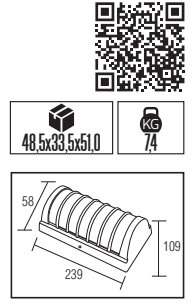

SWEEP

Model	Kod	Watt	Fiyat	Koli İçi	Lümen	Renk	Işık Rengi
SWEEP	076-061-0024-0104	24 W	13,00 $	40	1680 lm	SİYAH	3000K

PLASTİK

OREO

Model	Kod	Watt	Fiyat	Koli İçi	Lümen	Renk	Işık Rengi
OREO-12	076-093-0010-0104	12 W	15,95 $	30	840 lm	SİYAH	3000K

PLASTİK

KING-10/R

Model	Kod	Watt	Fiyat	Koli İçi	Lümen	Renk	Işık Rengi
KING-10/R	076-082-0002-0104	10 W	14,35 $	30	700 lm	SİYAH	3000K

KING-10/S

Model	Kod	Watt	Fiyat	Koli İçi	Lümen	Renk	Işık Rengi
KING-10/S	076-082-0004-0104	10 W	14,35 $	30	700 lm	SİYAH	3000K

PLASTİK