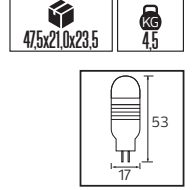

HL 448L

Model	Kod	Watt	Fiyat	Koli İçi	Lümen	Işık Rengi
HL 448L	LEDLMP-0448001001	1 W	1,90 $	216	80 lm	6400K