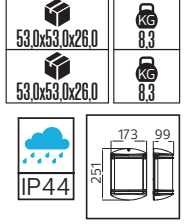

Made in **Türkiye**

ORKİDE-4

Model	Kod	Watt	Fiyat	Koli İçi	Renk
ORKİDE-4	400-000-124	Max. 40W	496,80 TL	15	SİYAH
ORKİDE-4	400-001-124	Max. 40W	496,80 TL	15	GRİ

PLASTİK

IP44

ORKİDE-4

Model	Kod	Watt	Fiyat	Koli İçi	Renk
ORKİDE-4	400-010-124	Max. 40W	1.163,80 TL	15	SİYAH
ORKİDE-4	400-011-124	Max. 40W	1.163,80 TL	15	GRİ

PLASTİK SENSÖRLÜ

IP44

BEGONYA-3

Model	Kod	Watt	Fiyat	Koli İçi	Renk
BEGONYA-3	400-010-118	Max. 40W	512,50 TL	12	SİYAH
BEGONYA-3	400-020-118	Max. 40W	512,50 TL	12	BEYAZ

PLASTİK

IP44

BEGONYA-4

Model	Kod	Watt	Fiyat	Koli İçi	Renk
BEGONYA-4	400-010-120	Max. 40W	380,90 TL	20	SİYAH
BEGONYA-4	400-020-120	Max. 40W	380,90 TL	20	BEYAZ

PLASTİK