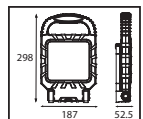

KATLANABİLİR