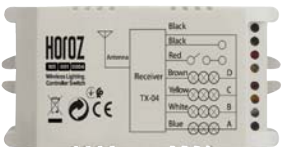

2 KANAL

CONTROLLER-3

Model	Kod	Watt	Fiyat	Koli İçi	Renk
CONTROLLER-3	105-001-0003-0020	3000 W	10,15 \$	100	BEYAZ

3 KANAL

CONTROLLER-4

Model	Kod	Watt	Fiyat	Koli İçi	Renk
CONTROLLER-4	105-001-0004-0020	4000 W	11,00 \$	100	BEYAZ