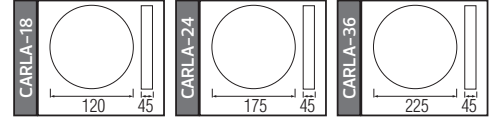

Model	Kod	Watt	Fiyat	Koli İçi	Lümen	Renk	Işık Rengi
CARLA-18	016-058-0018-0004	18 W	10,95 $	40	1800 lm	BEYAZ	3000K
CARLA-18	016-058-0018-0005	18 W	10,95 $	40	1800 lm	BEYAZ	7000K
CARLA-24	016-058-0024-0004	24 W	16,50 $	30	2500 lm	BEYAZ	3000K
CARLA-24	016-058-0024-0005	24 W	16,50 $	30	2500 lm	BEYAZ	7000K
CARLA-36	016-058-0036-0004	36 W	23,30 $	20	3820 lm	BEYAZ	3000K
CARLA-36	016-058-0036-0005	36 W	23,30 $	20	3820 lm	BEYAZ	7000K