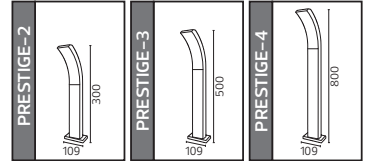

PRESTIGE-1

Model	Kod	Watt	Fiyat	Koli İçi	Lümen	Renk	Işık Rengi
PRESTIGE-1	076-053-0001-0102	12 W	77,50 $	10	1250 lm	SİYAH	4200K

METAL

PRESTIGE SERİSİ

Model	Kod	Watt	Fiyat	Koli İçi	Lümen	Renk	Işık Rengi
PRESTIGE-2	076-053-0002-0102	12 W	95,60 $	10	1250 lm	SİYAH	4200K
PRESTIGE-3	076-053-0003-0102	12 W	127,50 $	10	1250 lm	SİYAH	4200K
PRESTIGE-4	076-053-0004-0102	12 W	170,10 $	10	1250 lm	SİYAH	4200K

METAL