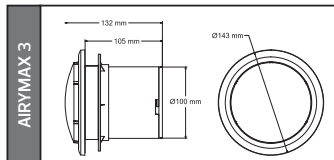

AIRYMAX 2

AIRYMAX 3

AIRYMAX 4

AIRYMAX FAN 100 m³

YENİ ÜRÜN

Model	Kod	Watt	Fiyat	Koli İçi	Devir	Hava Akımı	Renk		
AIRYMAX 2	502-000-100	12 W	624,00 TL	18	2450 rpm	100 m ³ /h	BEYAZ	30,0x43,5x42,0	KG 9,0
AIRYMAX 3	502-100-100	12 W	624,00 TL	18	2450 rpm	100 m ³ /h	BEYAZ	29,0x44,0x35,5	KG 8,85
AIRYMAX 4	502-200-100	12 W	624,00 TL	18	2450 rpm	100 m ³ /h	BEYAZ	29,0x44,0x35,5	KG 8,85