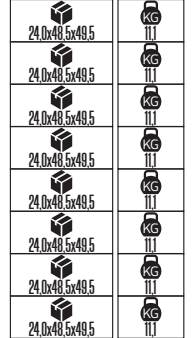

NORA SERİSİ

Model	Kod	Watt	Fiyat	Renk	Lümen	Koli İçi	Işık Rengi
NORA-5	016-053-0005-0001	5 W	3,00 $	BEYAZ	445 lm	200	2700K
NORA-5	016-053-0005-0005	5 W	3,00 $	BEYAZ	445 lm	200	7000K
NORA-5	016-053-0005-0101	5 W	3,00 $	SİYAH	445 lm	200	2700K
NORA-5	016-053-0005-0103	5 W	3,00 $	SİYAH	445 lm	200	6400K
NORA-7	016-053-0007-0001	7 W	3,20 $	BEYAZ	630 lm	200	2700K
NORA-7	016-053-0007-0005	7 W	3,20 $	BEYAZ	630 lm	200	7000K
NORA-7	016-053-0007-0101	7 W	3,20 $	SİYAH	630 lm	200	2700K
NORA-7	016-053-0007-0103	7 W	3,20 $	SİYAH	630 lm	200	6400K

POLİKARBON