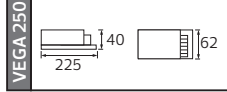

VEGA

Model	Kod	Fiyat	Watt	28x35	50x50	Amper	Koli içi
VEGA 10	082-001-0010-0220	4,70 $	10 W	2m	1m	0.8A	250
VEGA 36	082-001-0036-0220	6,66 $	36 W	5m	1.5m	3A	100
VEGA 60	082-001-0060-0220	8,80 $	60 W	10m	4m	5A	80
VEGA 120	082-001-0120-0220	11,35 $	120 W	20m	8m	10A	40
VEGA 150	082-001-0150-0220	15,65 $	150 W	30m	10m	12A	40
VEGA 200	082-001-0200-0220	17,80 $	200 W	40m	13m	17A	40
VEGA 250	082-001-0250-0220	19,00 $	250 W	50m	17m	20.8A	30
VEGA 360	082-001-0360-0220	25,40 $	360 W	70m	24m	30A	30

42,5x34,5x49,5	KG 16,5
34,0x45,0x21,5	KG 13,5
29,0x46,0x34,0	KG 17,1
22,0x45,0x35,0	KG 11,0
45,0x29,0x25,5	KG 14,0
45,0x29,0x26,0	KG 18,0
49,0x24,0x25,0	KG 19,7
49,0x24,0x25,0	KG 15,7

İÇ MEKAN

VIPA

Model	Kod	Fiyat	Watt	28x35	50x50	Amper	Koli içi
VIPA 12	082-002-0012-0220	4,10 $	12 W	3m	1m	1A	120
VIPA 24	082-002-0024-0220	5,00 $	24 W	5m	1.5m	2A	120
VIPA 36	082-002-0036-0220	6,00 $	36 W	7m	2m	3A	80
VIPA 48	082-002-0048-0220	7,00 $	48 W	8m	3m	4A	80
VIPA 60	082-002-0060-0220	9,30 $	60 W	11m	4m	5A	80
VIPA 72	082-002-0072-0220	10,80 $	72 W	14m	5m	6A	80

45,5x27,5x19,0	KG 5,4
45,5x27,5x19,0	KG 5,8
47,0x30,5x19,0	KG 5,9
47,0x33,5x19,0	KG 6,6
47,0x33,5x19,0	KG 8,0
47,0x42,0x19,0	KG 9,2

SLIM

İÇ MEKAN