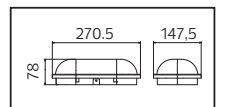

IP65

AYDOS 15

Model	Kod	Watt	Fiyat	Koli İçi	Lümen	Renk	Işık Rengi
AYDOS 15	400-001-125	15 W	301,00 TL	30	1500 lm	BEYAZ	4200K
AYDOS 15	400-011-125	15 W	301,00 TL	30	1500 lm	SİYAH	4200K
AYDOS 15	400-002-125	15 W	301,00 TL	30	1500 lm	BEYAZ	6400K
AYDOS 15	400-012-125	15 W	301,00 TL	30	1500 lm	SİYAH	6400K

34,5x43,5x36,0	KG 71
34,5x43,5x36,0	KG 71
34,5x43,5x36,0	KG 71
34,5x43,5x36,0	KG 71

PLASTİK

IP65

AYDOS 20

Model	Kod	Watt	Fiyat	Koli İçi	Lümen	Renk	Işık Rengi
AYDOS 20	400-001-126	20 W	387,00 TL	20	2050 lm	BEYAZ	4200K
AYDOS 20	400-011-126	20 W	387,00 TL	20	2050 lm	SİYAH	4200K
AYDOS 20	400-002-126	20 W	387,00 TL	20	2050 lm	BEYAZ	6400K
AYDOS 20	400-012-126	20 W	387,00 TL	20	2050 lm	SİYAH	6400K

55,5x31,5x42,0	KG 75
55,5x31,5x42,0	KG 75
55,5x31,5x42,0	KG 75
55,5x31,5x42,0	KG 75

PLASTİK