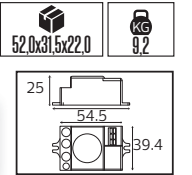

POLO

Model	Kod	Watt	Fiyat	Koli İçi	Renk
POLO	088-001-0007-0020	Max. 1200W	16,20 $	100	BEYAZ

MICROWAVE