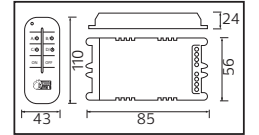

CONTROLLER-1

Model	Kod	Watt	Fiyat	Koli İçi	Renk
CONTROLLER-1	105-001-0001-0020	1000 W	8,60 $	100	BEYAZ

1 KANAL

CONTROLLER-2

Model	Kod	Watt	Fiyat	Koli İçi	Renk
CONTROLLER-2	105-001-0002-0020	2000 W	9,45 $	100	BEYAZ

2 KANAL

CONTROLLER-3

Model	Kod	Watt	Fiyat	Koli İçi	Renk
CONTROLLER-3	105-001-0003-0020	3000 W	10,15 $	100	BEYAZ

3 KANAL

CONTROLLER-4

Model	Kod	Watt	Fiyat	Koli İçi	Renk
CONTROLLER-4	105-001-0004-0020	4000 W	11,00 $	100	BEYAZ

4 KANAL