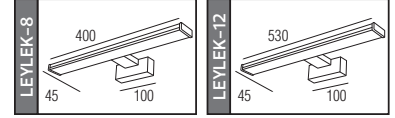

LEYLEK SERİSİ

Model	Kod	Watt	Fiyat	Koli İçi	Lümen	Renk	Işık Rengi
LEYLEK-8	040-016-0008-1102	8 W	38,00 $	20	720 lm	KROM	4200K
LEYLEK-8	040-016-0008-0102	8 W	36,20 $	20	720 lm	SİYAH	4200K
LEYLEK-12	040-016-0012-1102	12 W	43,10 $	20	1200 lm	KROM	4200K
LEYLEK-12	040-016-0012-0102	12 W	41,10 $	20	1200 lm	SİYAH	4200K

44,0x56,0x32,0	6,4
44,0x56,0x32,0	6,4
56,0x56,0x32,0	8,8
56,0x56,0x32,0	8,8