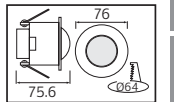

CORSA

Model	Kod	Watt	Fiyat	Koli İçi	Renk
CORSA	088-001-0006-0020	Max. 1200W	11,70 $	50	BEYAZ