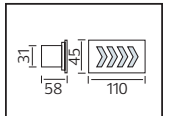

AMBER

Model	Kod	Watt	Fiyat	Koli İçi	Lümen	Renk	Işık Rengi
AMBER	079-022-0002-1203	1.2 W	14,35 $	40	72 lm	MAT KROM	6400K