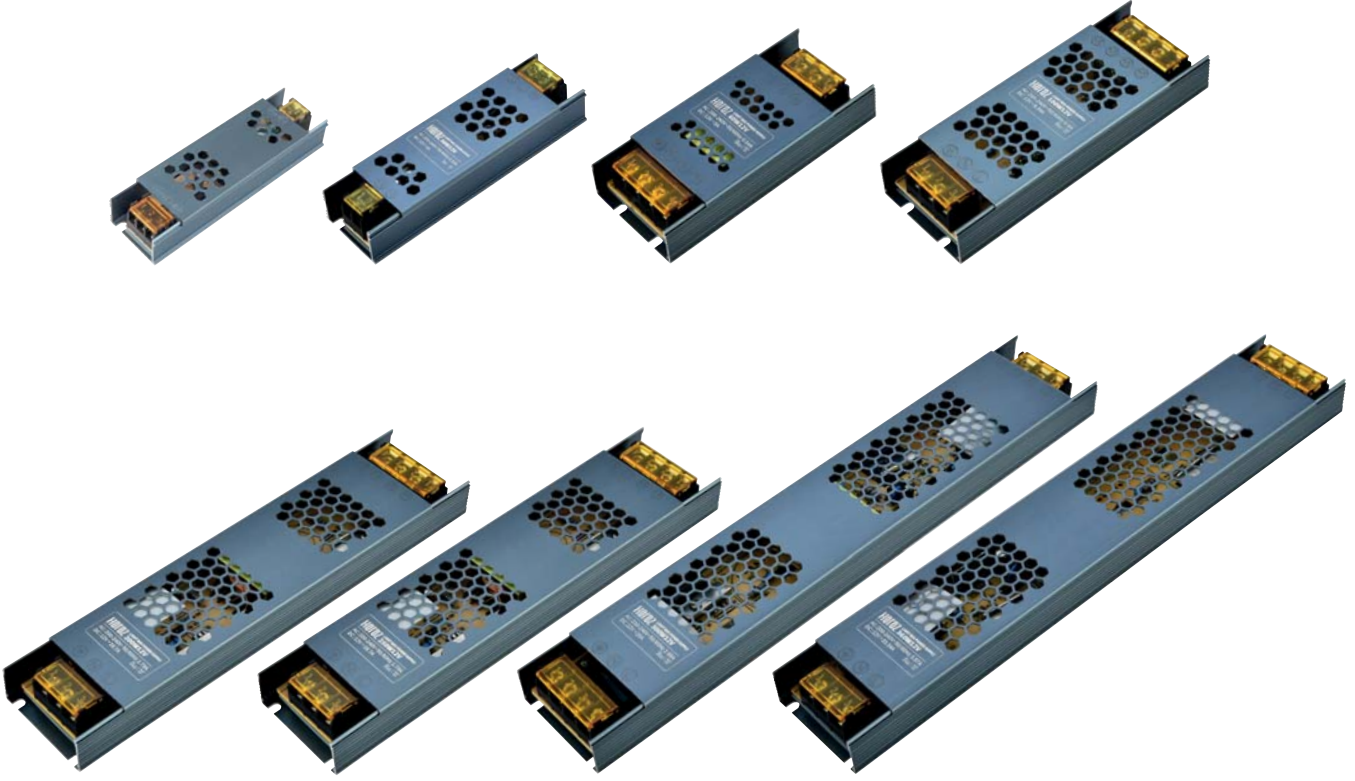

24V DC

İÇ MEKAN

VESPA 10	
VESPA 36	
VESPA 60	
VESPA 120	
VESPA 150	
VESPA 200	
VESPA 250	
VESPA 360	

VESPA

Model	Kod	Fiyat	Watt	28x35	50x50	Amper	Koli İçi
VESPA 10	082-004-0010-0320	4,92 \$	10 W	0.4m	0.2m	0.8A	120
VESPA 36	082-004-0036-0320	5,13 \$	36 W	1.4m	0.7m	3A	120
VESPA 60	082-004-0060-0320	6,00 \$	60 W	2.4m	1.2m	5A	150
VESPA 120	082-004-0120-0320	8,10 \$	120 W	5m	2.5m	10A	120
VESPA 150	082-004-0150-0320	8,40 \$	150 W	6m	3m	12A	100
VESPA 200	082-004-0200-0320	9,70 \$	200 W	8m	4m	17A	78
VESPA 250	082-004-0250-0320	10,20 \$	250 W	10m	5m	20.8A	60
VESPA 360	082-004-0360-0320	12,00 \$	360 W	15m	7m	30A	60