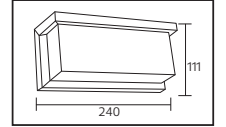

PLASTİK

MOZART

Model	Kod	Watt	Fiyat	Koli İçi	Lümen	Renk	Işık Rengi
MOZART-20	076-095-0020-0104	20 W	17,50 \$	40	1400 lm	SİYAH	3000K

PLASTİK

PALACE

Model	Kod	Watt	Fiyat	Koli İçi	Lümen	Renk	Işık Rengi
PALACE	076-081-0020-0104	20 W	17,70 \$	40	1400 lm	SİYAH	3000K