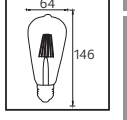

AMBER

RUSTIC GLOBE

Model	Kod	Watt	Fiyat	Koli İçi	Lümen	Işık Rengi
RUSTIC GLOBE-6	001-030-0006-0908	6 W	11,00 $	50	540 lm	2200K