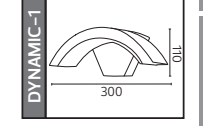

DIMLI

DYNAMIC-1

Model	Kod	Watt	Fiyat	Koli İçi	Lümen	Renk	Işık Rengi
DYNAMIC-1	076-058-0001-0102	24 W	86,20 \$	10	2670 lm	SİYAH	4200K

METAL

DYNAMIC SERİSİ

Model	Kod	Watt	Fiyat	Koli İçi	Lümen	Renk	Işık Rengi
DYNAMIC-2	076-058-0002-0102	24 W	138,40 \$	10	2670 lm	SİYAH	4200K
DYNAMIC-3	076-058-0003-0102	24 W	167,20 \$	4	2670 lm	SİYAH	4200K
DYNAMIC-4	076-058-0004-0102	24 W	208,80 \$	4	2670 lm	SİYAH	4200K