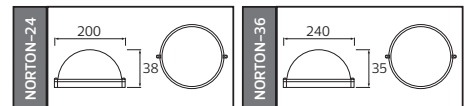

FARADAY

Model	Kod	Watt	Fiyat	Koli İçi	Lümen	Renk	Işık Rengi
FARADAY-24	071-015-0024-0004	24 W	13,20 $	40	2400 lm	BEYAZ	3000K
FARADAY-24	071-015-0024-0010	24 W	13,20 $	40	2400 lm	BEYAZ	8000K
FARADAY-36	071-015-0036-0004	36 W	17,20 $	30	3600 lm	BEYAZ	3000K
FARADAY-36	071-015-0036-0010	36 W	17,20 $	30	3600 lm	BEYAZ	8000K

PLASTİK

NORTON

Model	Kod	Watt	Fiyat	Koli İçi	Lümen	Renk	Işık Rengi
NORTON-24	071-016-0024-0004	24 W	13,70 $	40	2400 lm	BEYAZ	3000K
NORTON-24	071-016-0024-0010	24 W	13,70 $	40	2400 lm	BEYAZ	8000K
NORTON-36	071-016-0036-0004	36 W	18,45 $	30	3600 lm	BEYAZ	3000K
NORTON-36	071-016-0036-0010	36 W	18,45 $	30	3600 lm	BEYAZ	8000K

PLASTİK