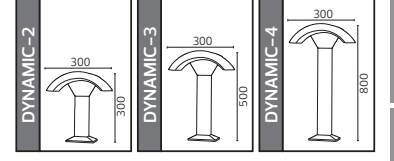

DYNAMIC-1

Model	Kod	Watt	Fiyat	Koli İçi	Lümen	Renk	Işık Rengi
DYNAMIC-1	076-058-0001-0102	24 W	86,20 $	10	2670 lm	SİYAH	4200K

METAL

DYNAMIC SERİSİ

Model	Kod	Watt	Fiyat	Koli İçi	Lümen	Renk	Işık Rengi
DYNAMIC-2	076-058-0002-0102	24 W	138,40 $	10	2670 lm	SİYAH	4200K
DYNAMIC-3	076-058-0003-0102	24 W	167,20 $	4	2670 lm	SİYAH	4200K
DYNAMIC-4	076-058-0004-0102	24 W	208,80 $	4	2670 lm	SİYAH	4200K

METAL