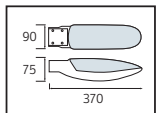

TEXAS SERİSİ

YENİ ÜRÜN

Model	Kod	Watt	Fiyat	Koli İçi	Lümen	Renk	Işık Rengi
TEXAS-50	074-012-0050-0103	50 W	35,70 $	10	5750 lm	SİYAH	6400K
TEXAS-100	074-012-0100-0103	100 W	48,30 $	10	11680 lm	SİYAH	6400K
TEXAS-150	074-012-0150-0103	150 W	71,00 $	5	17600 lm	SİYAH	6400K
TEXAS-200	074-012-0200-0103	200 W	90,50 $	5	24000 lm	SİYAH	6400K

375x370x30,5	6,19 KG
450x420x39,5	9,12 KG
540x420x24,5	19,84 KG
600x450x26,5	9,00 KG

KOWLOON

Model	Kod	Watt	Fiyat	Koli İçi	Lümen	Renk	Işık Rengi
KOWLOON	074-003-0026-0203	26 W	127,70 $	10	2250 lm	GRİ	6400K

50,0x38,0x21,0	12,1 KG