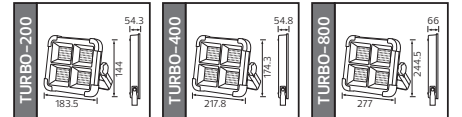

TIGER SERİSİ

Model	Kod	Watt	Fiyat	Koli İçi	Lümen	Renk	Işık Rengi
TIGER-60	068-012-0060-0103	60 W	131,00 $	5	1040 lm	SİYAH	6400K
TIGER-100	068-012-0100-0103	100 W	205,00 $	2	1500 lm	SİYAH	6400K

370x370x38.0	16.9
38.0x60.5x15.0	10.6

SOLAR

DİMLİ

TURBO 3 CCT SERİSİ

Model	Kod	Watt	Fiyat	Koli İçi	Lümen	Renk	Işık Rengi
TURBO-200	068-027-0200-0909	200 W	41,50 $	20	1466 lm	TURUNCU	3 CCT (3000K-4000K-6400K)
TURBO-400	068-027-0400-0909	400 W	60,50 $	20	2391 lm	TURUNCU	3 CCT (3000K-4000K-6400K)
TURBO-800	068-027-0800-0909	800 W	114,00 $	10	2733 lm	TURUNCU	3 CCT (3000K-4000K-6400K)

39.0x33.0x32.4	33.8
4.9.3x35.8x40.7	47.4
53.0x42.0x34.5	50.0

İŞIK RENGİ AYARLANABİLİR

Işık rengi, ürün üzerindeki DIP Anahtar ile değiştirilebilir

3000K

4500K

6000K