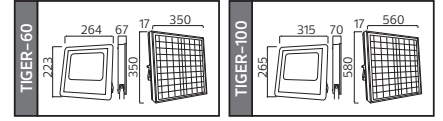

SOLAR

DİMLİ

TURBO 3 CCT SERİSİ

Model	Kod	Watt	Fiyat	Koli İçi	Lümen	Renk	Işık Rengi
TURBO-200	068-027-0200-0909	200 W	41,50 $	20	1466 lm	TURUNCU	3 CCT (3000K-4000K-6400K)
TURBO-400	068-027-0400-0909	400 W	60,50 $	20	2391 lm	TURUNCU	3 CCT (3000K-4000K-6400K)
TURBO-800	068-027-0800-0909	800 W	114,00 $	10	2733 lm	TURUNCU	3 CCT (3000K-4000K-6400K)

39.0x33.0x32.4	33.8
4.9.3x35.8x40.7	47.4
53.0x42.0x34.5	50.0