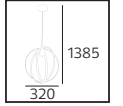

NEWTON

Model	Kod	Watt	Fiyat	Koli İçi	Renk
NEWTON	021-010-0001-0100	Max. 60W	41,00 $	8	SİYAH

KATLANABİLİR