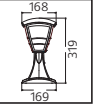

Made in **Türkiye**

YONCA-1

Model	Kod	Watt	Fiyat	Koli İçi	Renk
YONCA-1	400-010-132	Max. 40W	433,50 TL	18	SİYAH
YONCA-1	400-020-132	Max. 40W	433,50 TL	18	BEYAZ

PLASTİK

YONCA-2

Model	Kod	Watt	Fiyat	Koli İçi	Renk
YONCA-2	400-010-133	Max. 40W	433,50 TL	18	SİYAH
YONCA-2	400-020-133	Max. 40W	433,50 TL	18	BEYAZ

PLASTİK