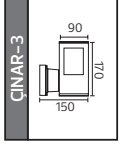

ÇINAR SERİSİ

Model	Kod	Watt	Fiyat	Koli İçi	Renk
ÇINAR-1	400-010-134	Max. 60W	479,30 TL	18	SİYAH
ÇINAR-2	400-010-135	Max. 60W	645,90 TL	8	SİYAH