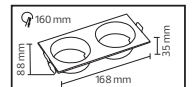

Model	Kod	Fiyat	Renk	Koli İçi
RECESSED-SQ2	015-043-0002-0000	4,25 $	BEYAZ	100
RECESSED-SQ2	015-043-0002-0100	4,25 $	SİYAH	100