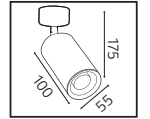

SIVAÜSTÜ

KONNEKTÖR

Model	Kod	Amper	Fiyat	Koli İçi	Renk
DÜZ	096-001-0001-0120	Max. 16A	1,80 $	200	SİYAH
DÜZ	096-001-0001-0020	Max. 16A	1,80 $	200	BEYAZ