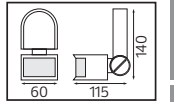

CORONA

Model	Kod	Watt	Fiyat	Koli İçi	Renk
CORONA	088-001-0002-0020	Max. 1000W	12,30 $	50	BEYAZ
CORONA	088-001-0002-0120	Max. 1000W	12,30 $	50	SİYAH