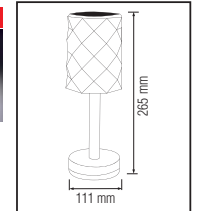

INTER 3 CCT SERİSİ

YENİ ÜRÜN

Model	Kod	Watt	Fiyat	Koli İçi	Lümen	Renk	Işık Rengi
INTER 3 CCT	050-004-0001-0009	1W	19,00 $	20	30 lm	KRİSTAL	3000K/4500K/6000K

62,5x26,0x53,5

KG
8,0

IŞIK RENGİ AYARLANABİLİR

DIMLI

WANDA 3 CCT SERİSİ

YENİ ÜRÜN

Model	Kod	Watt	Fiyat	Koli İçi	Lümen	Renk	Işık Rengi
WANDA 3 CCT	050-005-0001-0009	1W	19,00 $	20	30 lm	KRİSTAL	3000K/4500K/6000K

50,5x21,0x57,0

KG
8,0

IŞIK RENGİ AYARLANABİLİR

DIMLI