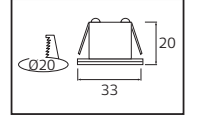

MONICA

Model	Kod	Watt	Fiyat	Koli İçi	Lümen	Renk	Işık Rengi
MONICA	016-003-0001-0102	1W	4,10 $	100	80 lm	SİYAH	4200K
MONICA	016-003-0001-1202	1W	4,20 $	100	80 lm	MAT KROM	4200K